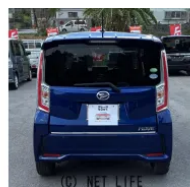

ガレージキクザト業販価格車両！ムーブカスタムRSターボ！ルーフ・ボンネット
 塗装済み！※現車確認場所はうるま市のセブンイレブンうるま宮里店向かい側にござ
 います。※内覧・試乗をご希望の方は事前にご予約をお願いしております！

車名	ダイハツ ムーヴ 660 カスタム RS SA II		
本体価格(消費税込) 支払総額(税込)	37万円 (39万円)		
年式	2015年 (H27)		
走行距離	11.2万 km		
保証	保証無		
法定整備	法定整備無		
色	ブルー		
車検	検R8/7	修復歴	有
リサイクル	リ済込	駆動方式	2WD
燃料	ガソリン	ミッション	CVTインパネ
ハンドル	右	乗車定員	4名
ドア	5D	車台番号	009