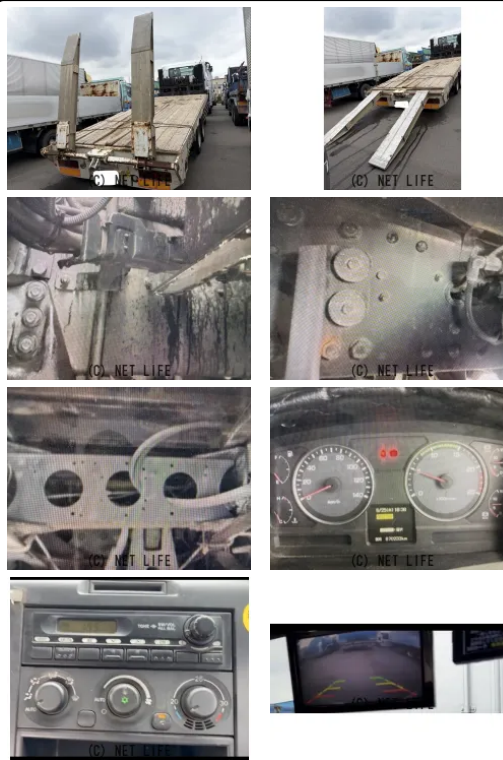

備考なし

車名

三菱ふそう
スーパープレート
本土車両 10トンセルフ (6M70) ハイジャッキ (タダ...

本体価格(消費税込)
支払総額(税込)

応談 (---)

年式

2008年 (H20)

走行距離