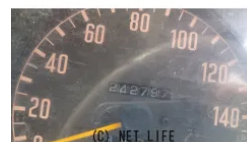

●平成10年式の古い車両ですので保証なしでの販売となります 走行に問題はありません サビ、傷あります

車名	いすゞ エルフ 3.1 フラットロー LTD ディーゼル		
本体価格(消費税込) 支払総額(税込)	<b>44万円 (45万円)</b>		
年式	1998年 (H10)		
走行距離	24.3万 km		
保証	保証無		
法定整備	法定整備含		
色	ホワイト		
車検	検R9/2	修復歴	無
リサイクル	リ済込	駆動方式	2WD
燃料	軽油	ミッション	5MTフロア
ハンドル	右	乗車定員	-
ドア	2D	車台番号	055