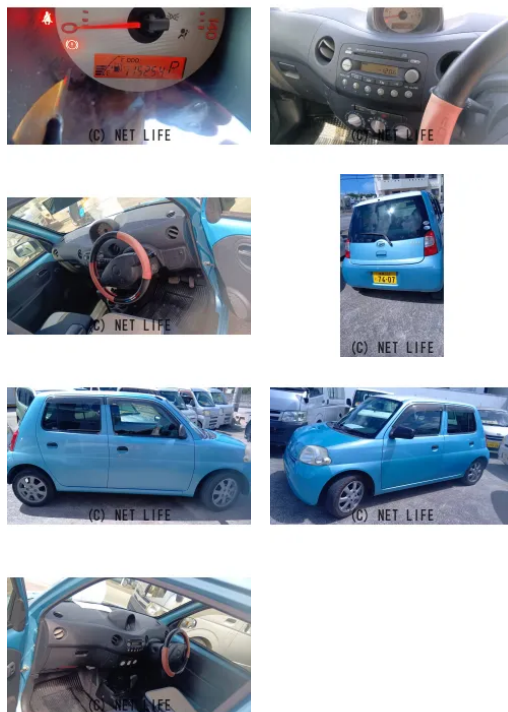

●平成21年式の古い車両ですので保証なしでの販売となります 走行に問題はありません 傷あります

車名	ダイハツ エッセ 660 D 4WD		
本体価格(消費税込) 支払総額(税込)	17万円 (18万円)		
年式	2009年 (H21)		
走行距離	11.6万 km		
保証	保証無		
法定整備	法定整備含		
色	ブルー		
車検	検R10/6	修復歴	無
リサイクル	リ済込	駆動方式	4WD
燃料	ガソリン	ミッション	3ATフロア
ハンドル	右	乗車定員	4名
ドア	5D	車台番号	705

#### 装備・内装・外装・安全装備

パワーステアリング・パワーウィンドウ・エアコン・ABS・エアバック(運転席/助手席)・