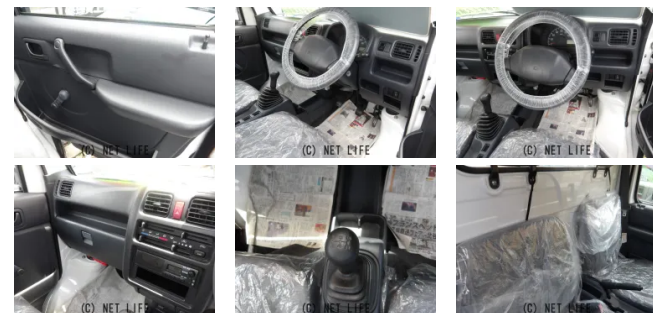

●★各種クレジットカード、オートローン取扱店★

車名	スズキ キャリイ 660 KCエアコン・パワステ 3方開		
本体価格(消費税込) 支払総額(税込)	49万円 (55万円)		
年式	2011年 (H23)		
走行距離	2万 km		
保証	保証付・1ヶ月・1千km		
法定整備	法定整備含		
色	スペリアホワイト		
車検	車検整備付	修復歴	無
リサイクル	リ済込	駆動方式	2WD
燃料	ガソリン	ミッション	5MTフロア
ハンドル	右	乗車定員	2名
ドア	2D	車台番号	357

装備・内装・外装・安全装備

パワーステアリング・エアコン・

装備備考

●パワーステアリング●エアコン●商用車・バン●ラジオ●全車県外入庫車両

Tecno AUTO-SERVICEのお問い合わせ

098-911-2880

※お問合せの際は、「クロスロード」を見た！とお伝えください。

更新日 05月28日 09:57