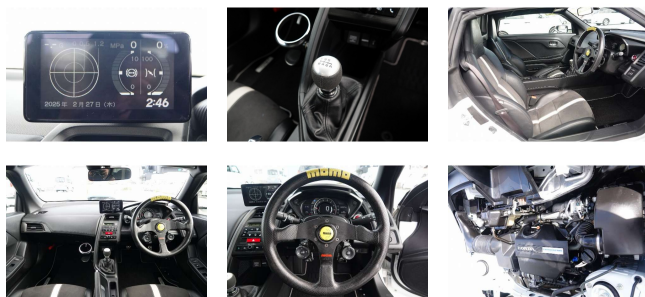

備考なし

 **U-Select**

車名	ホンダ S660 660 アルファ		
本体価格(消費税込) 支払総額(税込)	289.8万円 (299.5万円)		
年式	2020年 (R2)		
走行距離	3万 km		
保証	保証付・12ヶ月・距離無制限		
法定整備	法定整備含		
色	プレミアムスターホワイトP		
車検	車検整備付	修復歴	無
リサイクル	リ済込	駆動方式	2WD
燃料	ガソリン	ミッション	6MTインパネ
ハンドル	右	乗車定員	2名
ドア	2D	車台番号	683

装備・内装・外装・安全装備

パワーステアリング・パワーウィンドウ・エアコン・LEDライト・ETC・キーレス・スマートキー・TV(フルセグ)・ナビ(SDナビ他)・本革シート・シートヒーター・カメラ(バック)・アルミホイール・ABS・横滑り防止装置・クルーズコントロール・アイドリングストップ・エアバック(運転席/助手席/サイド)・

装備備考

沖縄ホンダ株式会社 U-Select北谷店のお問い合わせ

098-926-3801