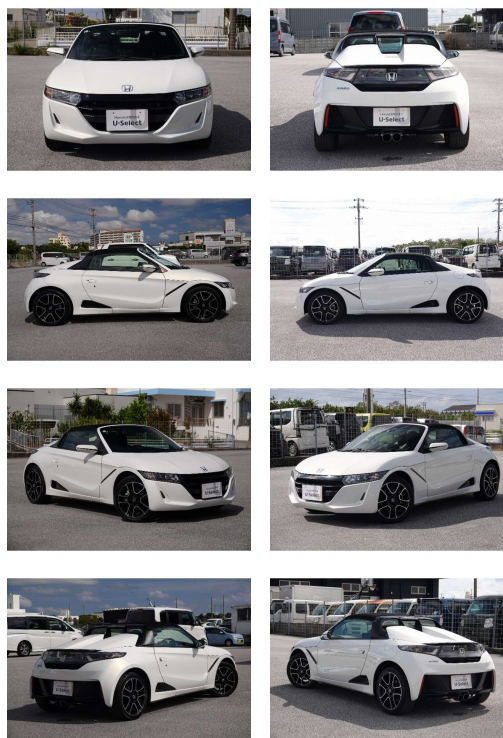

備考なし

 **U-Select**

車名	ホンダ S660 660 アルファ		
本体価格(消費税込) 支払総額(税込)	289.8万円 (299.5万円)		
年式	2020年 (R2)		
走行距離	3万 km		
保証	保証付・12ヶ月・距離無制限		
法定整備	法定整備含		
色	プレミアムスターホワイトP		
車検	車検整備付	修復歴	無
リサイクル	リ済込	駆動方式	2WD
燃料	ガソリン	ミッション	6MTインパネ
ハンドル	右	乗車定員	2名
ドア	2D	車台番号	683