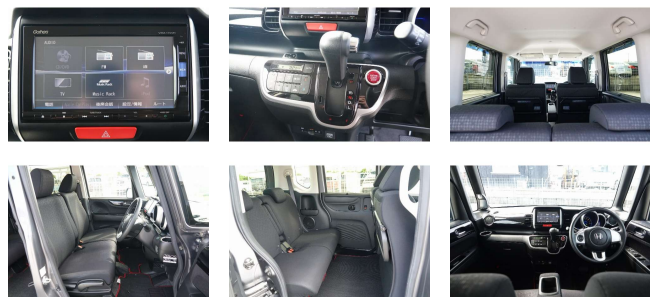

備考なし

車名	ホンダ N-BOX 660 カスタムG Lパッケージ ージ		
本体価格(消費税込) 支払総額(税込)	104.8万円 (114.7万円)		
年式	2016年 (H28)		
走行距離	6.8万 km		
保証	保証付・12ヶ月・距離無制限		
法定整備	法定整備含		
色	シャイニンググレーM		
車検	車検整備付	修復歴	無
リサイクル	リ済込	駆動方式	2WD
燃料	ガソリン	ミッション	CVTインパネ
ハンドル	右	乗車定員	4名
ドア	5D	車台番号	189

装備・内装・外装・安全装備

パワーステアリング・パワーウィンドウ・エアコン・ETC・キーレス・スマートキー
 ・TV(フルセグ)・ナビ(SDナビ他)・カメラ(バック)・スライドドア(両側電動)・
 アルミホイール・ABS・横滑り防止装置・衝突被害軽減ブレーキ・
 アイドリングストップ・エアバック(運転席/助手席)・

装備備考

沖縄ホンダ株式会社 U-Select北谷店のお問い合わせ

098-926-3801