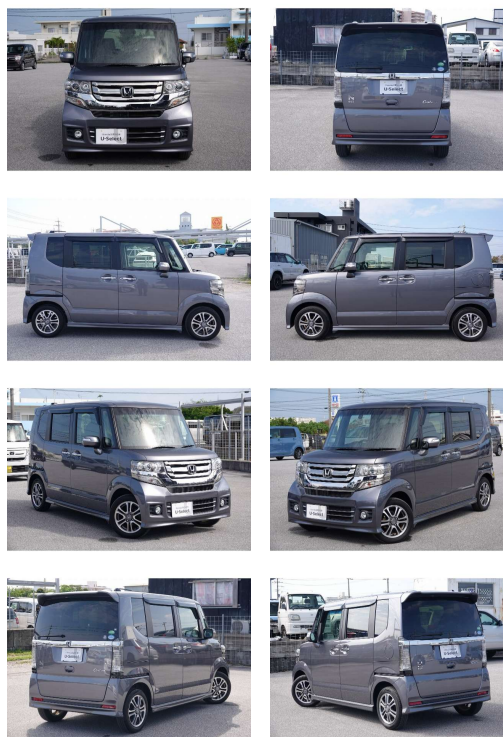

備考なし

車名	ホンダ N-BOX 660 カスタムG Lパッケージ		
本体価格(消費税込) 支払総額(税込)	104.8万円 (114.7万円)		
年式	2016年 (H28)		
走行距離	6.3万 km		
保証	保証付・期間無制限		
法定整備	法定整備含		
色	シャイニンググレーM		
車検	車検整備付	修復歴	無
リサイクル	リ済込	駆動方式	2WD
燃料	ガソリン	ミッション	CVTインパネ
ハンドル	右	乗車定員	4名
ドア	5D	車台番号	189