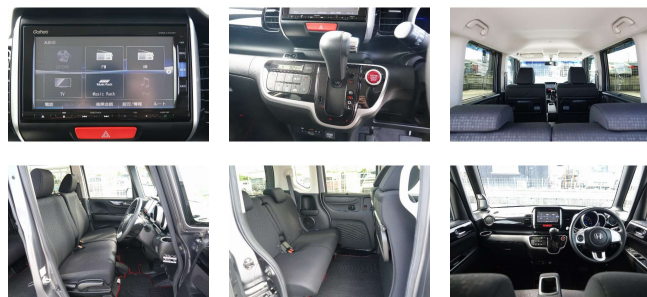

備考なし

車名	ホンダ N-BOX 660 カスタムG Lパッケージ		
本体価格(消費税込) 支払総額(税込)	104.8万円 (114.7万円)		
年式	2016年 (H28)		
走行距離	6.3万 km		
保証	保証付・期間無制限		
法定整備	法定整備含		
色	シャイニンググレーM		
車検	車検整備付	修復歴	無
リサイクル	リ済込	駆動方式	2WD
燃料	ガソリン	ミッション	CVTインパネ
ハンドル	右	乗車定員	4名
ドア	5D	車台番号	189

装備・内装・外装・安全装備

パワーステアリング・パワーウィンドウ・エアコン・ETC・キーレス・スマートキー
・TV(フルセグ)・ナビ(SDナビ他)・カメラ(バック)・スライドドア(両側電動)・
アルミホイール・ABS・横滑り防止装置・衝突被害軽減ブレーキ・
アイドリングストップ・エアバック(運転席/助手席)・

装備備考

沖縄ホンダ株式会社 U-Select北谷店のお問い合わせ

098-926-3801

※お問合せの際は、「クロスロード」を見た！とお伝えください。