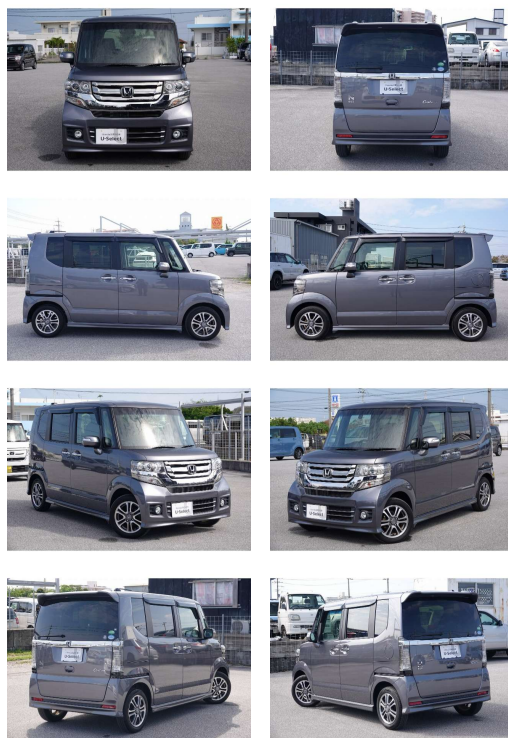

備考なし

車名	ホンダ N-BOX 660 カスタムG Lパッケージ ージ		
本体価格(消費税込) 支払総額(税込)	104.8万円 (114.7万円)		
年式	2016年 (H28)		
走行距離	6.8万 km		
保証	保証付・12ヶ月・距離無制限		
法定整備	法定整備含		
色	シャイニンググレーM		
車検	車検整備付	修復歴	無
リサイクル	リ済込	駆動方式	2WD
燃料	ガソリン	ミッション	CVTインパネ
ハンドル	右	乗車定員	4名
ドア	5D	車台番号	189