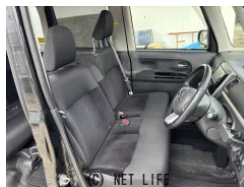

現在、こちらの車両は下記の住所にて保管中です 〒901-0333 沖縄県糸満市摩文仁36 現車確認の際は上記の住所までお越しください。

車名	<b>ダイハツ タント 660 カスタム RS SA</b>		
本体価格(消費税込) 支払総額(税込)	<b>32万円 (38万円)</b>		
年式	2014年 (H26)		
走行距離	13.9万 km		
保証	保証無		
法定整備	法定整備含		
色	ブラック		
車検	車検整備付	修復歴	無
リサイクル	リ済込	駆動方式	2WD
燃料	ガソリン	ミッション	CVTインパネ
ハンドル	右	乗車定員	4名
ドア	5D	車台番号	439

#### 装備・内装・外装・安全装備

パワーステアリング・パワーウィンドウ・エアコン・キーレス・カメラ(バック)・フルエアロ・ABS・エアバック(運転席/助手席/サイド)・