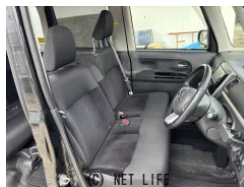

現在、こちらの車両は下記の住所にて保管中です 〒901-0333 沖縄県糸満市摩文仁36 現車確認の際は上記の住所までお越しください。

車名	ダイハツ タント 660 カスタム RS SA		
本体価格(消費税込) 支払総額(税込)	32万円 (38万円)		
年式	2014年 (H26)		
走行距離	13.9万 km		
保証	保証無		
法定整備	法定整備含		
色	ブラック		
車検	車検整備付	修復歴	無
リサイクル	リ済込	駆動方式	2WD
燃料	ガソリン	ミッション	CVTインパネ
ハンドル	右	乗車定員	4名
ドア	5D	車台番号	439

装備・内装・外装・安全装備

パワーステアリング・パワーウィンドウ・エアコン・キーレス・カメラ(バック)・フルエアロ・ABS・エアバック(運転席/助手席/サイド)・

装備備考

- パワーステアリング●パワーウィンドウ●エアコン●キーレス●
- ABS●運転席エアバッグ●助手席エアバッグ●CD●フルエアロ
- サイドエアバッグ●バックカメラ●現状販売

K's car shopのお問い合わせ

080-4274-2077