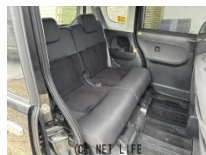

現在、こちらの車両は下記の住所にて保管中です 〒901-0333 沖縄県糸満市摩文仁36 現車確認の際は上記の住所までお越しください。

車名	ダイハツ タント 660 カスタム RS SA		
本体価格(消費税込) 支払総額(税込)	32万円 (38万円)		
年式	2014年 (H26)		
走行距離	13.9万 km		
保証	保証無		
法定整備	法定整備含		
色	ブラック		
車検	車検整備付	修復歴	無
リサイクル	リ済込	駆動方式	2WD
燃料	ガソリン	ミッション	CVTインパネ
ハンドル	右	乗車定員	4名
ドア	5D	車台番号	439

装備・内装・外装・安全装備

パワーステアリング・パワーウィンドウ・エアコン・キーレス・カメラ(バック)・フルエアロ・ABS・エアバック(運転席/助手席/サイド)・

装備備考

- パワーステアリング●パワーウィンドウ●エアコン●キーレス●
- ABS●運転席エアバッグ●助手席エアバッグ●CD●フルエアロ
- サイドエアバッグ●バックカメラ●現状販売

K's car shopのお問い合わせ

080-4274-2077