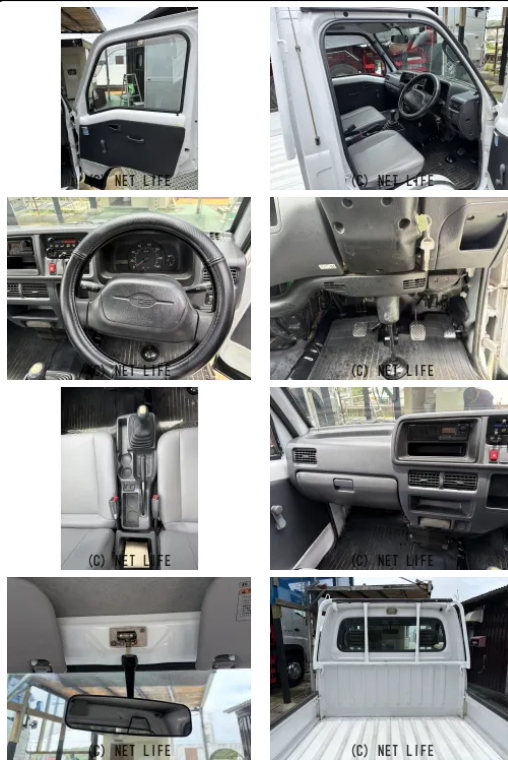

現在、こちらの車両は下記の住所にて保管中です 〒901-0333 沖縄県糸満市
摩文仁36 現車確認の際は上記の住所までお越しください。

車名	スバル サンバートラック 660 TB 三方開 4WD		
本体価格(消費税込) 支払総額(税込)	35万円 (40万円)		
年式	2008年 (H20)		
走行距離	4万 km		
保証	保証無		
法定整備	法定整備含		
色	ポラーホワイト		
車検	検R8/11	修復歴	無
リサイクル	リ済込・追	駆動方式	4WD
燃料	ガソリン	ミッション	5MTフロア
ハンドル	右	乗車定員	2名
ドア	2D	車台番号	253

装備・内装・外装・安全装備

エアコン・エアバック(運転席)・

装備備考

●エアコン●運転席エアバッグ●商用車・バン

K's car shopのお問い合わせ

080-4274-2077

※お問合せの際は、「クロスロード」を見た！とお伝えください。

更新日 06月18日 17:42