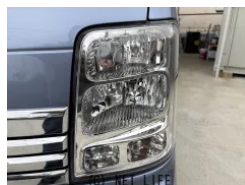

備考なし

Auto Garage MAXのお問い合わせ

**098-963-6533**

※お問合せの際は、「クロスロード」を見た！とお伝えください。

更新日 05月28日 17:48

<https://www.o-cross.net/car/suzuki/S019/078490-1260528-N0001/>

車名	スズキ エブリイワゴン 660 PZターボスペシャル		
本体価格(消費税込) 支払総額(税込)	63万円 (69万円)		
年式	2013年 (H25)		
走行距離	6.9万 km		
保証	保証付・1ヶ月・1千km		
法定整備	法定整備含		
色	アクアマリンブルーオパールメタリック		
車検	車検整備付	修復歴	無
リサイクル	リ済込	駆動方式	2WD
燃料	ガソリン	ミッション	4ATインパネ
ハンドル	右	乗車定員	4名
ドア	5D	車台番号	135