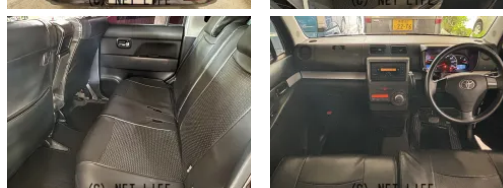

備考なし

カーライク  
CAR LIKE 中古車センター

カーライク中古車センターのお問い合わせ

098-927-1616

※お問合せの際は、「クロスロード」を見た！とお伝えください。

更新日 06月12日 14:00

<https://www.o-cross.net/car/toyota/S223/078492-1260305-N0001/>

車名	トヨタ ピクシススペース 660 カスタム G		
本体価格(消費税込) 支払総額(税込)	32.8万円 (37.8万円)		
年式	2013年 (H25)		
走行距離	10.9万 km		
保証	保証無		
法定整備	法定整備含		
色	ブラウン		
車検	検R8/10	修復歴	無
リサイクル	リ済込	駆動方式	2WD
燃料	ガソリン	ミッション	CVTコラム
ハンドル	右	乗車定員	4名
ドア	5D	車台番号	862

#### 装備・内装・外装・安全装備

パワーステアリング・パワーウィンドウ・エアコン・HID・キーレス・ベンチシート  
・フルエアロ・ABS・エアバック(運転席/助手席)・