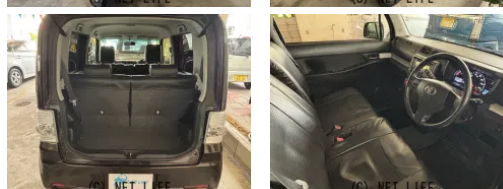

備考なし

カーライク  
CAR LIKE 中古車センター

カーライク中古車センターのお問い合わせ

098-927-1616

※お問合せの際は、「クロスロード」を見た！とお伝えください。

更新日 06月12日 14:00

<https://www.o-cross.net/car/toyota/S223/078492-1260305-N0001/>

車名	トヨタ ピクシススペース 660 カスタム G		
本体価格(消費税込) 支払総額(税込)	32.8万円 (37.8万円)		
年式	2013年 (H25)		
走行距離	10.9万 km		
保証	保証無		
法定整備	法定整備含		
色	ブラウン		
車検	検R8/10	修復歴	無
リサイクル	リ済込	駆動方式	2WD
燃料	ガソリン	ミッション	CVTコラム
ハンドル	右	乗車定員	4名
ドア	5D	車台番号	862

#### 装備・内装・外装・安全装備

パワーステアリング・パワーウィンドウ・エアコン・HID・キーレス・ベンチシート  
・フルエアロ・ABS・エアバック(運転席/助手席)・