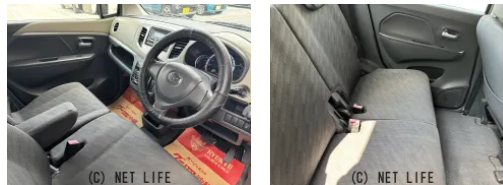

備考なし

カーライク **CAR LIKE** 中古車センター

車名	マツダ フレア 660 XS		
本体価格(消費税込) 支払総額(税込)	27.8万円 (32.8万円)		
年式	2013年 (H25)		
走行距離	9.8万 km		
保証	保証無		
法定整備	法定整備含		
色	パープル		
車検	検R8/8	修復歴	無
リサイクル	リ済込	駆動方式	2WD
燃料	ガソリン	ミッション	CVTインパネ
ハンドル	右	乗車定員	4名
ドア	5D	車台番号	333

装備・内装・外装・安全装備

パワーステアリング・パワーウィンドウ・エアコン・ETC・スマートキー・
プッシュスタート・集中ドアロック・フルエアロ・ABS・エアバック(運転席/助手席)
・

装備備考

●ETC●パワーウィンドウ●エアコン●ABS●運転席エアバ
ッグ●助手席エアバッグ●音楽接続可能●スマートキー 2個●集中
ドアロック●プッシュスタート

カーライク中古車センターのお問い合わせ

098-927-1616