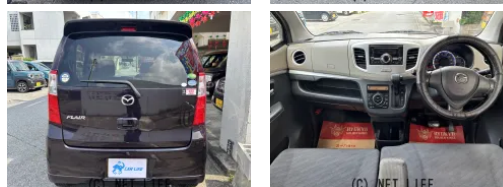

備考なし

カーライク **CAR LIKE** 中古車センター

車名	マツダ フレア 660 XS		
本体価格(消費税込) 支払総額(税込)	27.8万円 (32.8万円)		
年式	2013年 (H25)		
走行距離	9.8万 km		
保証	保証無		
法定整備	法定整備含		
色	パープル		
車検	検R8/8	修復歴	無
リサイクル	リ済込	駆動方式	2WD
燃料	ガソリン	ミッション	CVTインパネ
ハンドル	右	乗車定員	4名
ドア	5D	車台番号	333

装備・内装・外装・安全装備

パワーステアリング・パワーウィンドウ・エアコン・ETC・スマートキー・
プッシュスタート・集中ドアロック・フルエアロ・ABS・エアバック(運転席/助手席)
・

装備備考

●ETC●パワーウィンドウ●エアコン●ABS●運転席エアバ
ッグ●助手席エアバッグ●音楽接続可能●スマートキー 2個●集中
ドアロック●プッシュスタート

カーライク中古車センターのお問い合わせ

098-927-1616