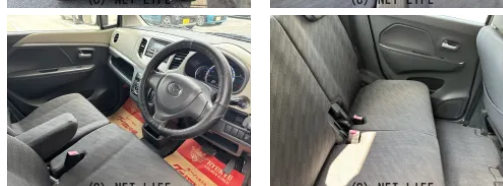

備考なし

カーライク **CAR LIKE** 中古車センター

車名	マツダ フレア 660 XS		
本体価格(消費税込) 支払総額(税込)	27.8万円 (32.8万円)		
年式	2013年 (H25)		
走行距離	9.8万 km		
保証	保証無		
法定整備	法定整備含		
色	パープル		
車検	検R8/8	修復歴	無
リサイクル	リ済込	駆動方式	2WD
燃料	ガソリン	ミッション	CVTインパネ
ハンドル	右	乗車定員	4名
ドア	5D	車台番号	333

装備・内装・外装・安全装備

パワーステアリング・パワーウィンドウ・エアコン・ETC・スマートキー・
プッシュスタート・集中ドアロック・フルエアロ・ABS・エアバック(運転席/助手席)
・

装備備考

●ETC●パワーウィンドウ●エアコン●ABS●運転席エアバ
ッグ●助手席エアバッグ●音楽接続可能●スマートキー 2個●集中
ドアロック●プッシュスタート

カーライク中古車センターのお問い合わせ

098-927-1616