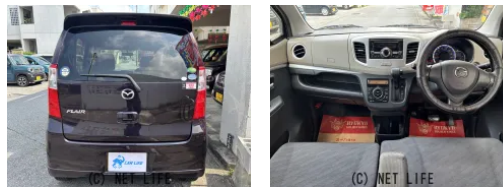

備考なし

カーライク **CAR LIKE** 中古車センター

車名	マツダ フレア 660 XS		
本体価格(消費税込) 支払総額(税込)	27.8万円 (32.8万円)		
年式	2013年 (H25)		
走行距離	9.8万 km		
保証	保証無		
法定整備	法定整備含		
色	パープル		
車検	検R8/8	修復歴	無
リサイクル	リ済込	駆動方式	2WD
燃料	ガソリン	ミッション	CVTインパネ
ハンドル	右	乗車定員	4名
ドア	5D	車台番号	333

装備・内装・外装・安全装備

パワーステアリング・パワーウィンドウ・エアコン・ETC・スマートキー・
プッシュスタート・集中ドアロック・フルエアロ・ABS・エアバック(運転席/助手席)
・

装備備考

●ETC●パワーウィンドウ●エアコン●ABS●運転席エアバ
ッグ●助手席エアバッグ●音楽接続可能●スマートキー 2個●集中
ドアロック●プッシュスタート

カーライク中古車センターのお問い合わせ

098-927-1616