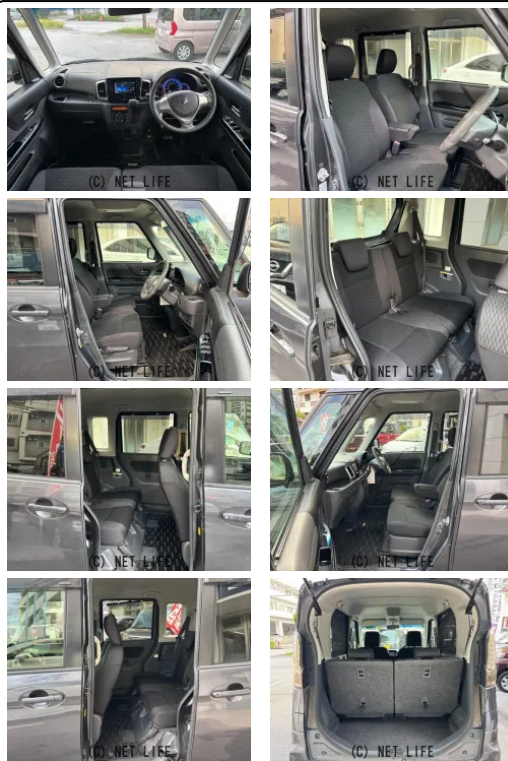

下取り価格に自信あり！お手出しをお得にご案内します！

**GARAGE ONE**

GARAGE ONEのお問い合わせ

**050-8889-0011**

※お問合せの際は、「クロスロード」を見た！とお伝えください。

更新日 01月15日 14:52

<https://www.o-cross.net/car/suzuki/S049/078499-1260115-N0003/>

車名	<b>スズキ スペーシア 660 カスタム XS</b>		
本体価格(消費税込) 支払総額(税込)	<b>37万円 (41万円)</b>		
年式	2013年 (H25)		
走行距離	13.4万 km		
保証	保証無		
法定整備	法定整備含		
色	グレーM		
車検	車検整備付	修復歴	無
リサイクル	リ済込	駆動方式	2WD
燃料	ガソリン	ミッション	CVTインパネ
ハンドル	右	乗車定員	4名
ドア	5D	車台番号	645

**装備・内装・外装・安全装備**

パワーステアリング・パワーウィンドウ・エアコン・オートライト・HID・キーレス  
・スマートキー・盗難防止装置・スライドドア(両側(片側のみ電動))・ABS・  
衝突安全ボディ・エアバック(運転席/助手席)・

**装備備考**

●運転席エアバッグ●助手席エアバッグ●両側(片側のみ電動)ス  
ライドドア●ABS●エアコン●パワーステアリング●パワーウィ  
ンドウ●盗難防止装置●CD●DVD再生●アルミホイール14イ...