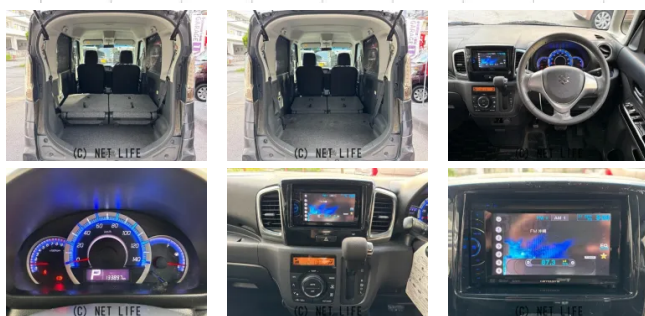

下取り価格に自信あり！お手出しをお得にご案内します！

**GARAGE ONE**

GARAGE ONEのお問い合わせ

**050-8889-0011**

※お問合せの際は、「クロスロード」を見た！とお伝えください。

更新日 01月15日 14:52

<https://www.o-cross.net/car/suzuki/S049/078499-1260115-N0003/>

車名	<b>スズキ スペーシア 660 カスタム XS</b>		
本体価格(消費税込) 支払総額(税込)	<b>37万円 (41万円)</b>		
年式	2013年 (H25)		
走行距離	13.4万 km		
保証	保証無		
法定整備	法定整備含		
色	グレーM		
車検	車検整備付	修復歴	無
リサイクル	リ済込	駆動方式	2WD
燃料	ガソリン	ミッション	CVTインパネ
ハンドル	右	乗車定員	4名
ドア	5D	車台番号	645

**装備・内装・外装・安全装備**

パワーステアリング・パワーウィンドウ・エアコン・オートライト・HID・キーレス  
・スマートキー・盗難防止装置・スライドドア(両側(片側のみ電動))・ABS・  
衝突安全ボディ・エアバック(運転席/助手席)・

**装備備考**

●運転席エアバッグ●助手席エアバッグ●両側(片側のみ電動)ス  
ライドドア●ABS●エアコン●パワーステアリング●パワーウィ  
ンドウ●盗難防止装置●CD●DVD再生●アルミホイール14イ...