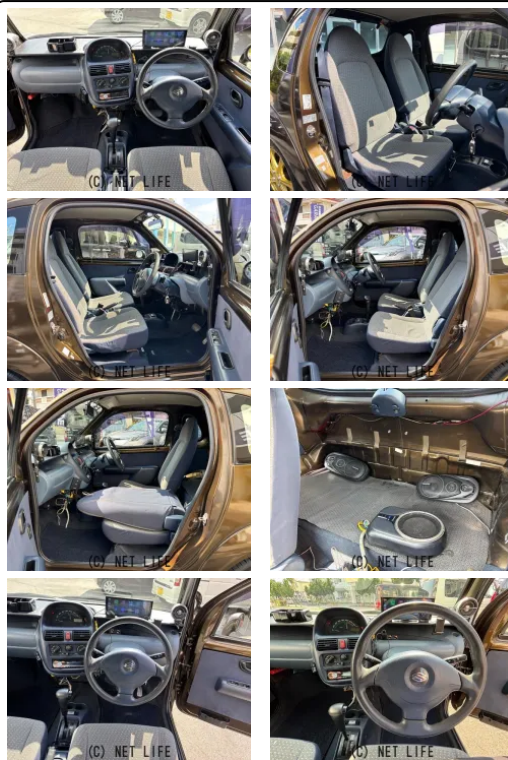

下取り価格に自信あり！お手出しをお得にご案内します！

GARAGE ONE

車名	スズキ ツイン 660 ガソリンV		
本体価格(消費税込) 支払総額(税込)	41万円 (45万円)		
年式	2003年 (H15)		
走行距離	12.2万 km		
保証	保証無		
法定整備	法定整備含		
色	ブラウン		
車検	車検整備付	修復歴	無
リサイクル	リ済込	駆動方式	2WD
燃料	ガソリン	ミッション	3ATフロア
ハンドル	右	乗車定員	2名
ドア	3D	車台番号	828

#### 装備・内装・外装・安全装備

パワーステアリング・パワーウィンドウ・エアコン・LEDライト・ETC・キーレス・カメラ(バック)・ABS・衝突安全ボディ・エアバック(運転席)・