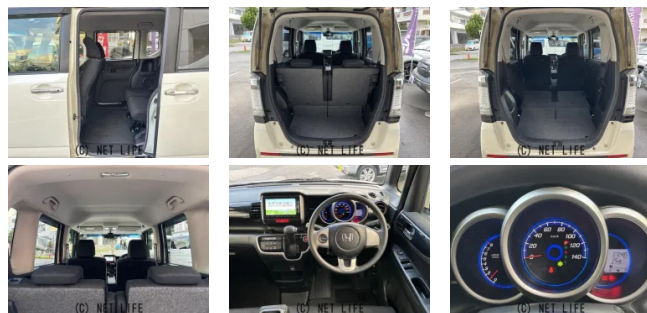

純正ナビ/フルセグTV/Bluetooth/CD/DVD/バックカメラ/ステアリングスイッチ/ETC/CTBA/両側パワースライドドア/オートライト/HID/フォグ/純正14インチAW/スマートキー

GARAGE ONE

車名	ホンダ N-BOX 660 カスタムG SSパッケージ		
本体価格(消費税込) 支払総額(税込)	65万円 (69万円)		
年式	2015年 (H27)		
走行距離	7.2万 km		
保証	保証付・12ヶ月・距離無制限		
法定整備	法定整備含		
色	プレミアムホワイト・パール		
車検	車検整備付	修復歴	有
リサイクル	リ済込	駆動方式	2WD
燃料	ガソリン	ミッション	CVTインパネ
ハンドル	右	乗車定員	4名
ドア	5D	車台番号	214

#### 装備・内装・外装・安全装備

パワーステアリング・パワーウィンドウ・エアコン・オートライト・HID・ETC・キーレス・スマートキー・盗難防止装置・TV(フルセグ)・ベンチシート・カメラ(バック)・スライドドア(両側電動)・ABS・横滑り防止装置・衝突被害軽減ブレーキ・アイドリングストップ・エアバック(運転席/助手席/サイド)・