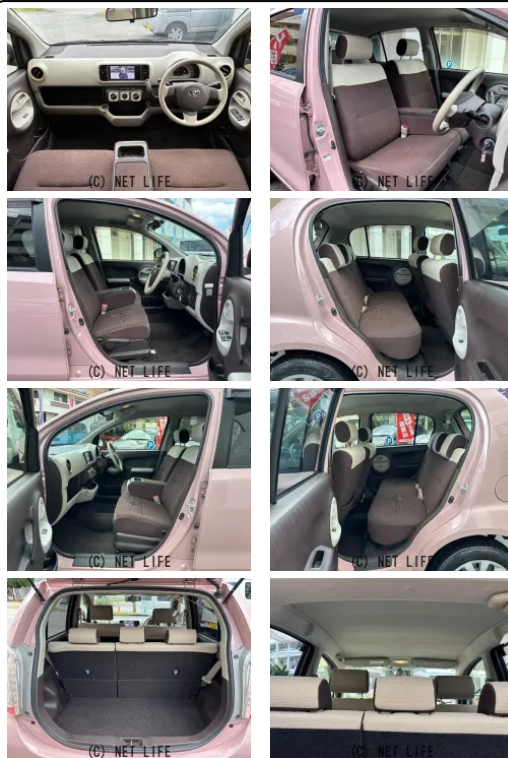

下取り価格に自信あり！お手出しをお得にご案内します！

GARAGE ONE

GARAGE ONEのお問い合わせ

050-8889-0011

※お問合せの際は、「クロスロード」を見た！とお伝えください。

更新日 03月27日 19:40

<https://www.o-cross.net/car/toyota/S109/078499-1260115-N0026/>

車名

トヨタ パッソ
1.0 プラスハナ Cパッケージ

本体価格(消費税込)
支払総額(税込)

40万円 (46万円)

年式

2014年 (H26)

走行距離

9.0万 km

保証