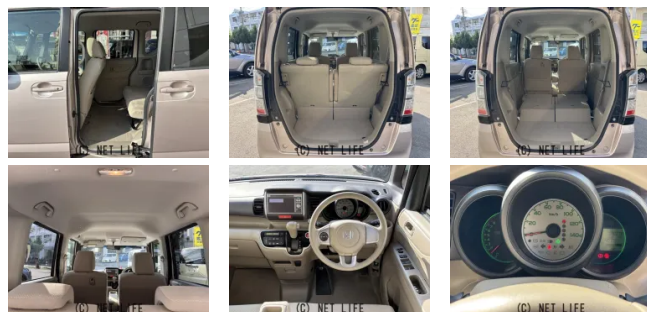

CD/DVD/USB/パワースライドドア/ステアリングスイッチ/ETC/プッシュスタート/電動格納ミラー/スマートキー

GARAGE ONE

車名	<b>ホンダ N-BOX 660 G Lパッケージ</b>		
本体価格(消費税込) 支払総額(税込)	<b>54万円 (57万円)</b>		
年式	2013年 (H25)		
走行距離	7.0万 km		
保証	保証無		
法定整備	法定整備無		
色	チェリーシェルピンクメタリック		
車検	検R9/3	修復歴	無
リサイクル	リ済込	駆動方式	2WD
燃料	ガソリン	ミッション	CVTインパネ
ハンドル	右	乗車定員	4名
ドア	5D	車台番号	213

**装備・内装・外装・安全装備**

パワーステアリング・パワーウィンドウ・エアコン・ETC・キーレス・スマートキー  
 ・プッシュスタート・盗難防止装置・ベンチシート・  
 スライドドア(両側(片側のみ電動))・ABS・横滑り防止装置・衝突安全ボディ・  
 アイドリングストップ・エアバック(運転席/助手席)・

**装備備考**

●運転席エアバッグ●助手席エアバッグ●両側(片側のみ電動)ス  
 ライドドア●ABS●エアコン●パワーステアリング●パワーウィ  
 ンドウ●盗難防止装置●アイドリングストップ●USB入力端子●...