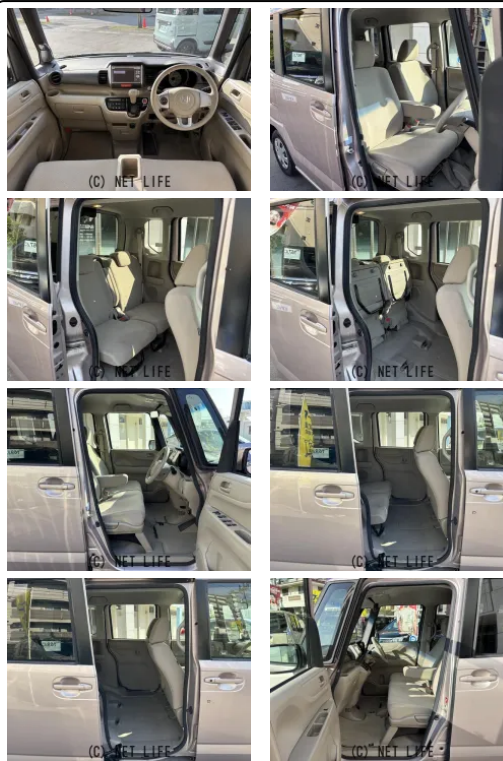

CD/DVD/USB/パワースライドドア/ステアリングスイッチ/ETC/プッシュスタート/電動格納ミラー/スマートキー

GARAGE ONE

車名	<b>ホンダ N-BOX 660 G Lパッケージ</b>		
本体価格(消費税込) 支払総額(税込)	<b>54万円 (57万円)</b>		
年式	2013年 (H25)		
走行距離	7.0万 km		
保証	保証無		
法定整備	法定整備無		
色	チェリーシェルピンクメタリック		
車検	検R9/3	修復歴	無
リサイクル	リ済込	駆動方式	2WD
燃料	ガソリン	ミッション	CVTインパネ
ハンドル	右	乗車定員	4名
ドア	5D	車台番号	213

**装備・内装・外装・安全装備**

パワーステアリング・パワーウィンドウ・エアコン・ETC・キーレス・スマートキー  
 ・プッシュスタート・盗難防止装置・ベンチシート・  
 スライドドア(両側(片側のみ電動))・ABS・横滑り防止装置・衝突安全ボディ・  
 アイドリングストップ・エアバック(運転席/助手席)・

**装備備考**

●運転席エアバッグ●助手席エアバッグ●両側(片側のみ電動)ス  
 ライドドア●ABS●エアコン●パワーステアリング●パワーウィ  
 ンドウ●盗難防止装置●アイドリングストップ●USB入力端子●...