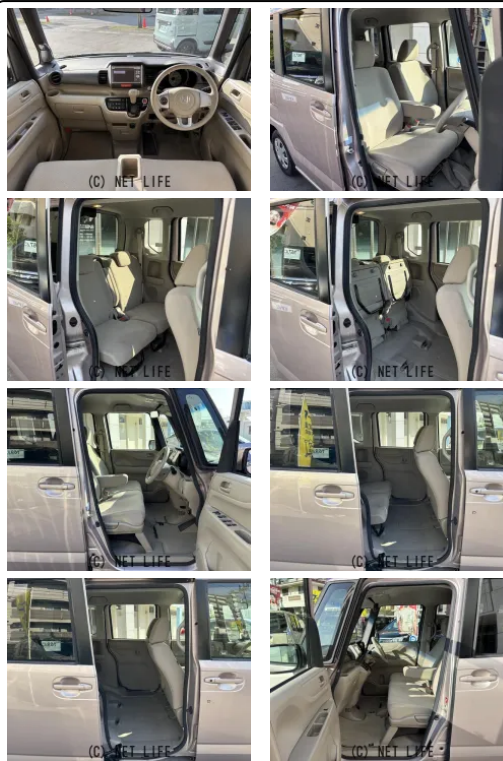

CD/DVD/USB/パワースライドドア/ステアリングスイッチ/ETC/プッシュスタート/電動格納ミラー/スマートキー

GARAGE ONE

車名	ホンダ N-BOX 660 G Lパッケージ		
本体価格(消費税込) 支払総額(税込)	54万円 (57万円)		
年式	2013年 (H25)		
走行距離	7.0万 km		
保証	保証無		
法定整備	法定整備無		
色	チェリーシェルピンクメタリック		
車検	検R9/3	修復歴	無
リサイクル	リ済込	駆動方式	2WD
燃料	ガソリン	ミッション	CVTインパネ
ハンドル	右	乗車定員	4名
ドア	5D	車台番号	213

装備・内装・外装・安全装備

パワーステアリング・パワーウィンドウ・エアコン・ETC・キーレス・スマートキー・プッシュスタート・盗難防止装置・ベンチシート・スライドドア(両側(片側のみ電動))・ABS・横滑り防止装置・衝突安全ボディ・アイドリングストップ・エアバック(運転席/助手席)・

装備備考

●運転席エアバッグ●助手席エアバッグ●両側(片側のみ電動)スライドドア●ABS●エアコン●パワーステアリング●パワーウィンドウ●盗難防止装置●アイドリングストップ●USB入力端子●...