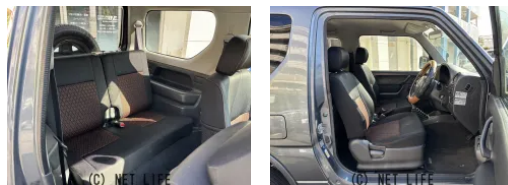

5速MT/リフトアップ/4WD/ターボ/ルーフレール/ETC/社外CD/AUX  
/16インチAW

GARAGE ONE

GARAGE ONEのお問い合わせ

050-8889-0011

※お問合せの際は、「クロスロード」を見た！とお伝えください。

更新日 03月04日 16:05

<https://www.o-cross.net/car/suzuki/S010/078499-1260211-N0001/>

車名	スズキ ジムニー 660 ワイルドウィンド 4 WD		
本体価格(消費税込) 支払総額(税込)	56万円 (59万円)		
年式	2007年 (H19)		
走行距離	20.7万 km		
保証	保証無		
法定整備	法定整備無		
色	アズールグレーパールメタリック		
車検	検R9/5	修復歴	無
リサイクル	リ済込	駆動方式	4WD
燃料	ガソリン	ミッション	5MTフロア
ハンドル	右	乗車定員	4名
ドア	3D	車台番号	304

#### 装備・内装・外装・安全装備

パワーステアリング・パワーウィンドウ・エアコン・キーレス・アルミホイール(16)  
・ルーフレール・ABS・エアバック(運転席/助手席)・