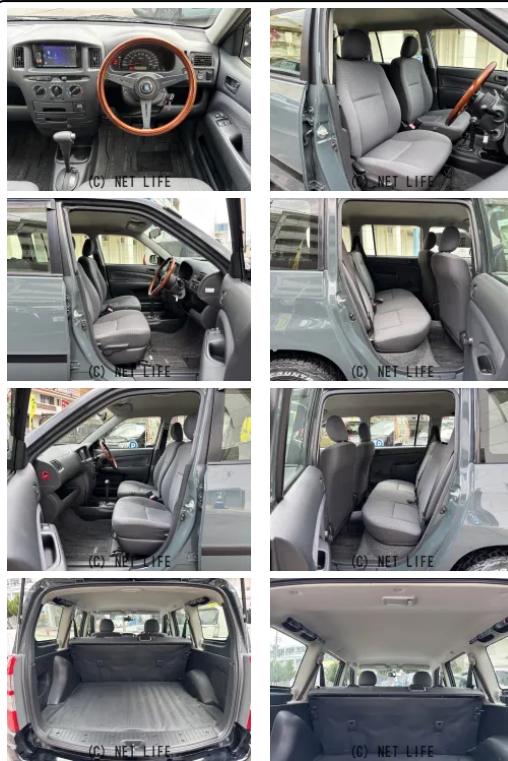

インチUP/NARDIステアリング/社外ルーフキャリア/社外14インチAW/社外サス/ルーフキャリア/ETC/キーレス/ディスプレイオーディオ/Bluetooth/CD/DVD/レベライザー

GARAGE ONE

GARAGE ONEのお問い合わせ

050-8889-0011

※お問合せの際は、「クロスロード」を見た！とお伝えください。

更新日 05月20日 18:30

<https://www.o-cross.net/car/toyota/S076/078499-1260222-N0001/>