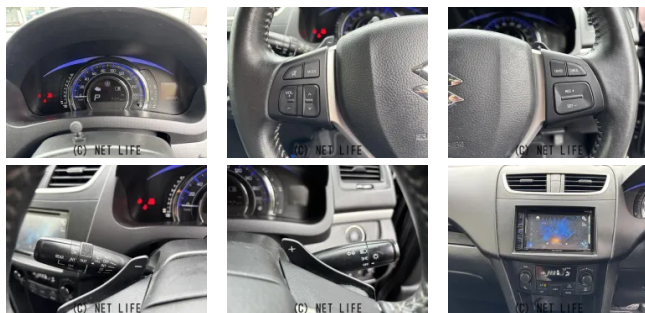

ディスプレイオーディオ/Bluetooth/CD/DVD/USB/純正16インチAW/スマートキー/パドルシフト/クルコン/ステアリングスイッチ/ETC/電動格納ミラー/プッシュスタート

GARAGE ONE

車名	スズキ スイフト 1.2 RS-DJE		
本体価格(消費税込) 支払総額(税込)	57万円 (65万円)		
年式	2015年 (H27)		
走行距離	9.2万 km		
保証	保証付・12ヶ月・距離無制限		
法定整備	法定整備含		
色	ブラックパール		
車検	車検整備付	修復歴	無
リサイクル	リ済込	駆動方式	2WD
燃料	ガソリン	ミッション	MTモード付CVTフロア
ハンドル	右	乗車定員	5名
ドア	5D	車台番号	423

**装備・内装・外装・安全装備**

パワーステアリング・パワーウィンドウ・エアコン・ETC・ウインカーミラー・  
 フォグランプ・キーレス・スマートキー・プッシュスタート・盗難防止装置・ABS・  
 横滑り防止装置・衝突安全ボディ・クルーズコントロール・アイドリングストップ・  
 エアバック(運転席/助手席)・

**装備備考**

●運転席エアバッグ●助手席エアバッグ●ABS●エアコン●パワーステアリング●パワーウィンドウ●盗難防止装置●アイドリングストップ●BT接続●CD●DVD再生●アルミホイール16イン...