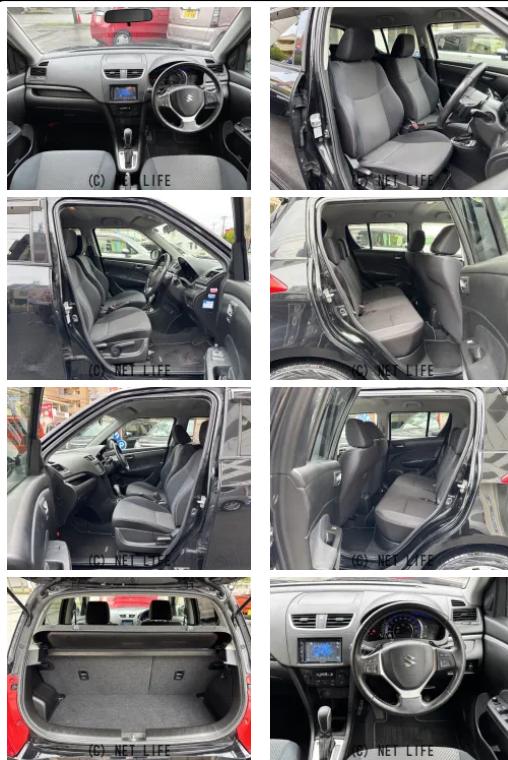

ディスプレイオーディオ/Bluetooth/CD/DVD/USB/純正16インチAW/スマートキー/パドルシフト/クルコン/ステアリングスイッチ/ETC/電動格納ミラー/プッシュスタート

GARAGE ONE

GARAGE ONEのお問い合わせ

050-8889-0011

※お問合せの際は、「クロスロード」を見た！とお伝えください。

更新日 04月04日 17:27

<https://www.o-cross.net/car/suzuki/S013/078499-1260404-N0001/>