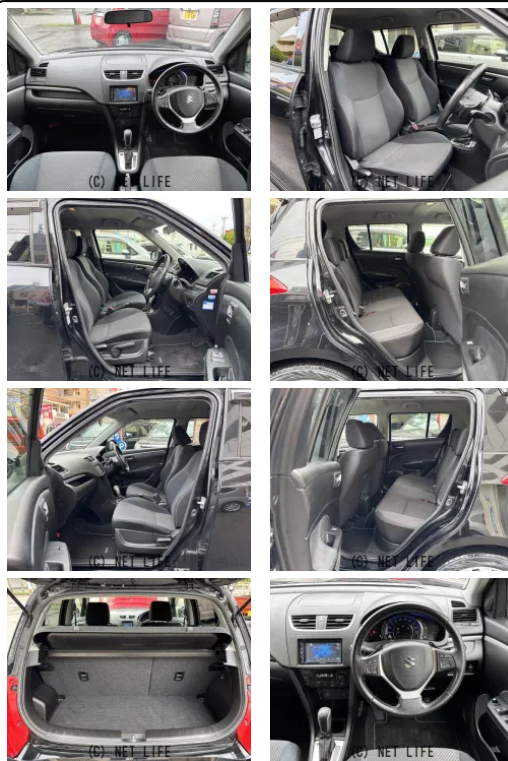

ディスプレイオーディオ/Bluetooth/CD/DVD/USB/純正16インチAW/スマートキー/パドルシフト/クルコン/ステアリングスイッチ/ETC/電動格納ミラー/プッシュスタート

GARAGE ONE

車名	スズキ スイフト 1.2 RS-DJE		
本体価格(消費税込) 支払総額(税込)	57万円 (65万円)		
年式	2015年 (H27)		
走行距離	9.2万 km		
保証	保証付・12ヶ月・距離無制限		
法定整備	法定整備含		
色	ブラックパール		
車検	車検整備付	修復歴	無
リサイクル	リ済込	駆動方式	2WD
燃料	ガソリン	ミッション	MTモード付CVTフロア
ハンドル	右	乗車定員	5名
ドア	5D	車台番号	423

**装備・内装・外装・安全装備**

パワーステアリング・パワーウィンドウ・エアコン・ETC・ウインカーミラー・  
 フォグランプ・キーレス・スマートキー・プッシュスタート・盗難防止装置・ABS・  
 横滑り防止装置・衝突安全ボディ・クルーズコントロール・アイドリングストップ・  
 エアバック(運転席/助手席)・

**装備備考**

●運転席エアバッグ●助手席エアバッグ●ABS●エアコン●パワーステアリング●パワーウィンドウ●盗難防止装置●アイドリングストップ●BT接続●CD●DVD再生●アルミホイール16イン...