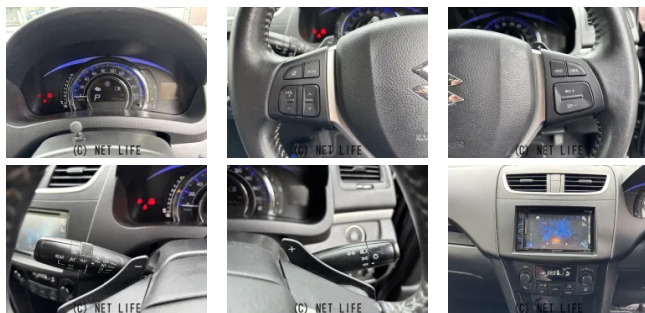

ディスプレイオーディオ/Bluetooth/CD/DVD/USB/純正16インチAW/スマートキー/パドルシフト/クルコン/ステアリングスイッチ/ETC/電動格納ミラー/プッシュスタート

GARAGE ONE

GARAGE ONEのお問い合わせ

050-8889-0011

※お問合せの際は、「クロスロード」を見た！とお伝えください。

更新日 04月04日 17:27

<https://www.o-cross.net/car/suzuki/S013/078499-1260404-N0001/>

車名	スズキ スイフト 1.2 RS-DJE		
本体価格(消費税込) 支払総額(税込)	57万円 (65万円)		
年式	2015年 (H27)		
走行距離	9.2万 km		
保証	保証付・12ヶ月・距離無制限		
法定整備	法定整備含		
色	スーパーブラックパール		
車検	車検整備付	修復歴	無
リサイクル	リ済込	駆動方式	2WD
燃料	ガソリン	ミッション	MTモード付CVTフロア
ハンドル	右	乗車定員	5名
ドア	5D	車台番号	423

#### 装備・内装・外装・安全装備

パワーステアリング・パワーウィンドウ・エアコン・ETC・ウインカーミラー・  
フォグランプ・電格ミラー・スマートキー・プッシュスタート・アルミホイール(16)  
・ABS・アイドリングストップ・エアバック(運転席/助手席)・