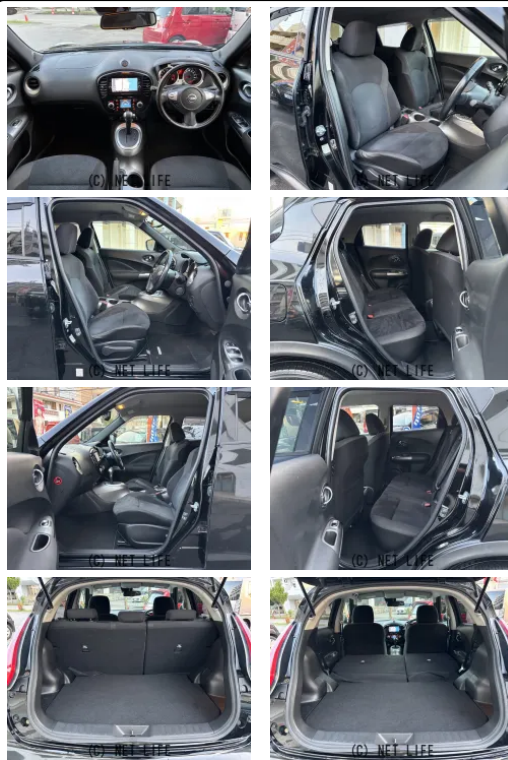

純正ナビ/フルセグTV/Bluetooth/CD/DVD/アラウンドビューモニター/オートライト/HID/ステアリングスイッチ/純正17インチAW/革巻きステアリング/プッシュスタート

GARAGE ONE

車名	日産 ジューク 1.5 15RX Vセレクション		
本体価格(消費税込) 支払総額(税込)	62万円 (69万円)		
年式	2016年 (H28)		
走行距離	11.0万 km		
保証	保証無		
法定整備	法定整備含		
色	スーパーブラック		
車検	検R9/10	修復歴	無
リサイクル	リ済込	駆動方式	2WD
燃料	ガソリン	ミッション	CVTフロア
ハンドル	右	乗車定員	5名
ドア	5D	車台番号	222

#### 装備・内装・外装・安全装備

パワーステアリング・パワーウィンドウ・エアコン・オートライト・HID・ウインカーミラー・電格ミラー・スマートキー・プッシュスタート・TV(フルセグ)・ナビ(SDナビ他)・カメラ(全周囲/バック)・アルミホイール(17)・ABS・エアバック(運転席/助手席)・