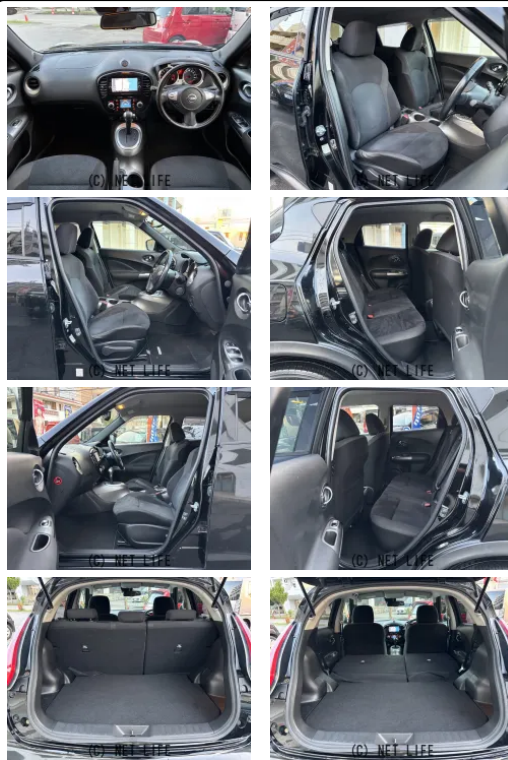

純正ナビ/フルセグTV/Bluetooth/CD/DVD/アラウンドビューモニター/オートライト/HID/ステアリングスイッチ/純正17インチAW/革巻きステアリング/プッシュスタート

GARAGE ONE

車名	日産 ジューク 1.5 15RX Vセレクション		
本体価格(消費税込) 支払総額(税込)	59万円 (69万円)		
年式	2016年 (H28)		
走行距離	11.1万 km		
保証	保証付・12ヶ月・距離無制限		
法定整備	法定整備含		
色	スーパーブラック		
車検	車検整備付	修復歴	無
リサイクル	リ済込	駆動方式	2WD
燃料	ガソリン	ミッション	CVTフロア
ハンドル	右	乗車定員	5名
ドア	5D	車台番号	222

装備・内装・外装・安全装備

パワーステアリング・パワーウィンドウ・エアコン・オートライト・HID・ウインカーミラー・電格ミラー・キーレス・スマートキー・プッシュスタート・盗難防止装置・TV(フルセグ)・ナビ(SDナビ他)・カメラ(全周囲/バック)・アルミホイール(17)・ABS・横滑り防止装置・衝突被害軽減ブレーキ・衝突安全ボディ・アイドリングストップ・エアバック(運転席/助手席)・

装備備考

●パワーステアリング●パワーウィンドウ●エアコン●ABS●運転席エアバッグ●助手席エアバッグ●バックカメラ●HID●ウインカーミラー●スマートキー●プッシュスタート●オートライト●...