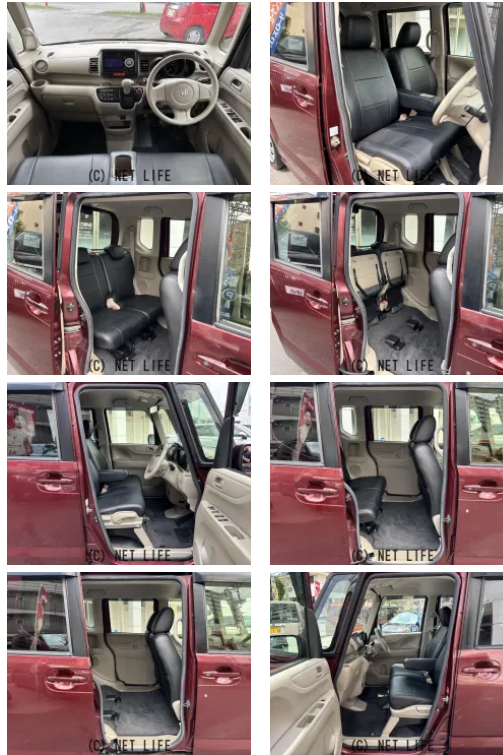

純正CD/AUX/USB/革調シートカバー/スマートキー/プッシュスタート/アイドリングストップ/電動格納ミラー/レベライザー/両側スライドドア

GARAGE ONE

車名	ホンダ N-BOX 660 G		
本体価格(消費税込) 支払総額(税込)	53万円 (57万円)		
年式	2015年 (H27)		
走行距離	4.5万 km		
保証	保証付・12ヶ月・距離無制限		
法定整備	法定整備含		
色	プレミアムディープロツソ・パール		
車検	車検整備付	修復歴	無
リサイクル	リ済込	駆動方式	2WD
燃料	ガソリン	ミッション	CVTインパネ
ハンドル	右	乗車定員	4名
ドア	5D	車台番号	668

装備・内装・外装・安全装備

パワーステアリング・パワーウィンドウ・エアコン・電格ミラー・スマートキー・プッシュスタート・スライドドア(両側手動)・ABS・エアバック(運転席/助手席)・

装備備考

●パワーステアリング●パワーウィンドウ●エアコン●ABS●運転席エアバッグ●助手席エアバッグ●スマートキー●電格ミラー●プッシュスタート●CD●USB入力端子●両側手動スライドドア

GARAGE ONEのお問い合わせ