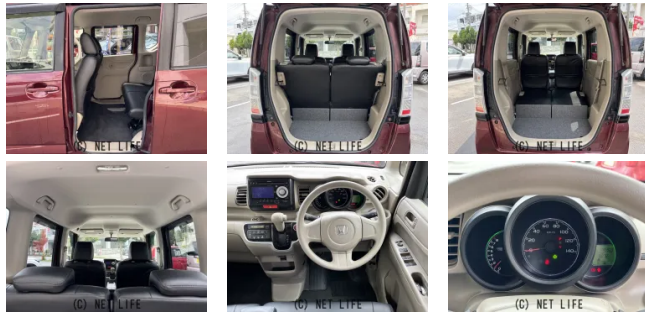

純正CD/AUX/USB/革調シートカバー/スマートキー/プッシュスタート/アイドリングストップ/電動格納ミラー/レベライザー/両側スライドドア

GARAGE ONE

車名	ホンダ N-BOX 660 G		
本体価格(消費税込) 支払総額(税込)	53万円 (57万円)		
年式	2015年 (H27)		
走行距離	4.5万 km		
保証	保証付・12ヶ月・距離無制限		
法定整備	法定整備含		
色	プレミアムディープロツソ・パール		
車検	車検整備付	修復歴	無
リサイクル	リ済込	駆動方式	2WD
燃料	ガソリン	ミッション	CVTインパネ
ハンドル	右	乗車定員	4名
ドア	5D	車台番号	668

装備・内装・外装・安全装備

パワーステアリング・パワーウィンドウ・エアコン・電格ミラー・スマートキー・プッシュスタート・スライドドア(両側手動)・ABS・エアバック(運転席/助手席)・

装備備考

●パワーステアリング●パワーウィンドウ●エアコン●ABS●運転席エアバッグ●助手席エアバッグ●スマートキー●電格ミラー●プッシュスタート●CD●USB入力端子●両側手動スライドドア

GARAGE ONEのお問い合わせ