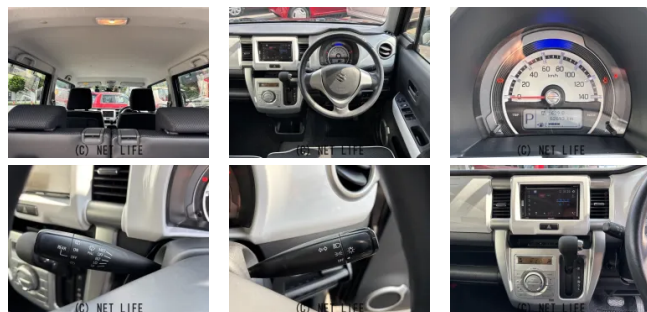

ディスプレイオーディオ/Bluetooth/CD/DVD/USB/スマートキー  
/電動格納ミラー/アイドリングストップ/ETC/シートヒーター/HID/

GARAGE ONE

車名	スズキ ハスラー 660 G		
本体価格(消費税込) 支払総額(税込)	75万円 (78万円)		
年式	2015年 (H27)		
走行距離	未走行		
保証	保証無		
法定整備	法定整備無		
色	アーバンブラウンパールメタリック		
車検	検R9/10	修復歴	無
リサイクル	リ済込	駆動方式	2WD
燃料	ハイブリッド	ミッション	CVTインパネ
ハンドル	右	乗車定員	4名
ドア	5D	車台番号	122

#### 装備・内装・外装・安全装備

パワーステアリング・パワーウィンドウ・エアコン・HID・ETC・電格ミラー・  
スマートキー・プッシュスタート・ABS・エアバック(運転席/助手席)・