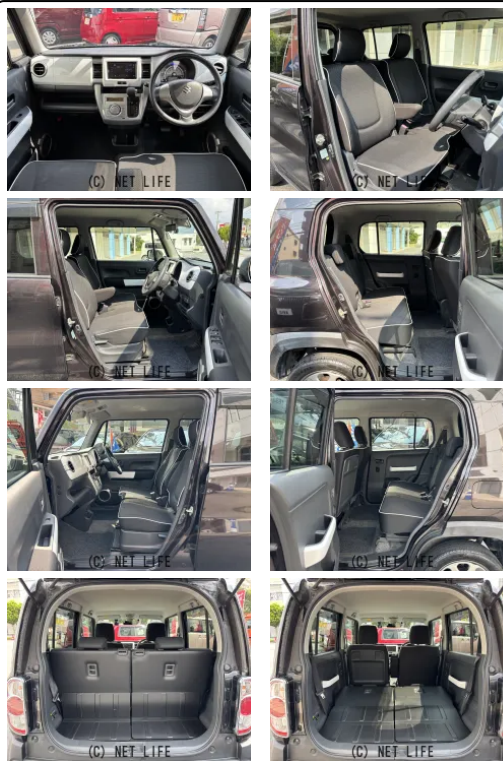

ディスプレイオーディオ/Bluetooth/CD/DVD/USB/スマートキー  
/電動格納ミラー/アイドリングストップ/ETC/シートヒーター/HID/

GARAGE ONE

車名	スズキ ハスラー 660 G		
本体価格(消費税込) 支払総額(税込)	75万円 (78万円)		
年式	2015年 (H27)		
走行距離	未走行		
保証	保証無		
法定整備	法定整備無		
色	アーバンブラウンパールメタリック		
車検	検R9/10	修復歴	無
リサイクル	リ済込	駆動方式	2WD
燃料	ハイブリッド	ミッション	CVTインパネ
ハンドル	右	乗車定員	4名
ドア	5D	車台番号	122

#### 装備・内装・外装・安全装備

パワーステアリング・パワーウィンドウ・エアコン・HID・ETC・電格ミラー・  
スマートキー・プッシュスタート・ABS・エアバック(運転席/助手席)・