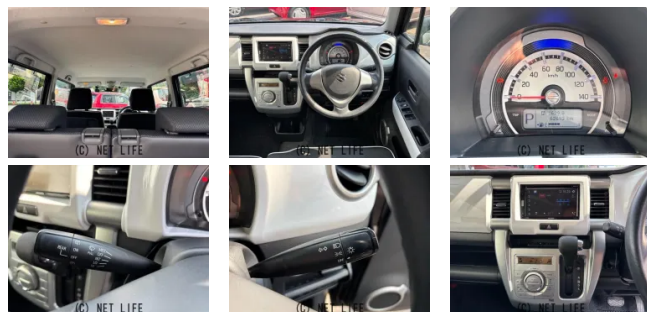

ディスプレイオーディオ/Bluetooth/CD/DVD/USB/スマートキー  
/電動格納ミラー/アイドリングストップ/ETC/シートヒーター/HID/

GARAGE ONE

車名	スズキ ハスラー 660 G		
本体価格(消費税込) 支払総額(税込)	75万円 (78万円)		
年式	2015年 (H27)		
走行距離	6.3万 km		
保証	保証無		
法定整備	法定整備無		
色	ダークブラウンメタリック		
車検	検R9/10	修復歴	無
リサイクル	リ済込	駆動方式	2WD
燃料	ガソリン	ミッション	CVTインパネ
ハンドル	右	乗車定員	4名
ドア	5D	車台番号	122

#### 装備・内装・外装・安全装備

パワーステアリング・パワーウィンドウ・エアコン・HID・ETC・キーレス・  
スマートキー・プッシュスタート・盗難防止装置・フルフラットシート・  
ベンチシート・シートヒーター・ABS・横滑り防止装置・衝突被害軽減ブレーキ・  
衝突安全ボディ・アイドリングストップ・エアバック(運転席/助手席)・