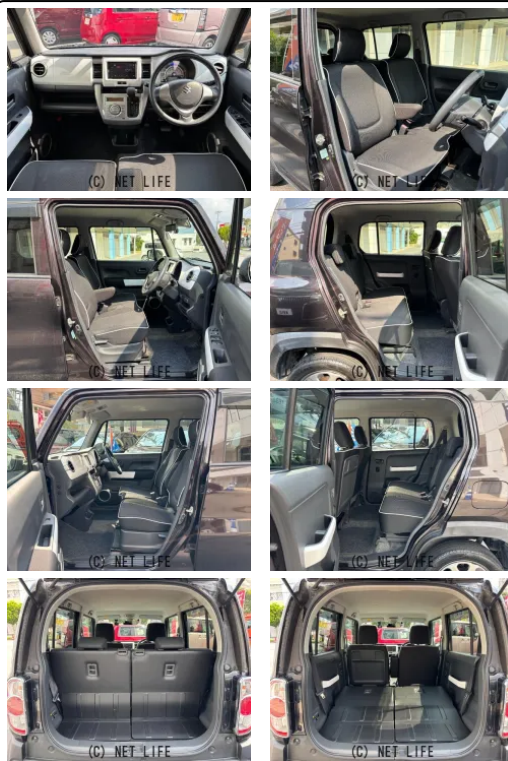

ディスプレイオーディオ/Bluetooth/CD/DVD/USB/スマートキー  
/電動格納ミラー/アイドリングストップ/ETC/シートヒーター/HID/

GARAGE ONE

車名	スズキ ハスラー 660 G		
本体価格(消費税込) 支払総額(税込)	75万円 (78万円)		
年式	2015年 (H27)		
走行距離	6.3万 km		
保証	保証無		
法定整備	法定整備無		
色	ダークブラウンメタリック		
車検	検R9/10	修復歴	無
リサイクル	リ済込	駆動方式	2WD
燃料	ガソリン	ミッション	CVTインパネ
ハンドル	右	乗車定員	4名
ドア	5D	車台番号	122

#### 装備・内装・外装・安全装備

パワーステアリング・パワーウィンドウ・エアコン・HID・ETC・キーレス・  
スマートキー・プッシュスタート・盗難防止装置・フルフラットシート・  
ベンチシート・シートヒーター・ABS・横滑り防止装置・衝突被害軽減ブレーキ・  
衝突安全ボディ・アイドリングストップ・エアバック(運転席/助手席)・