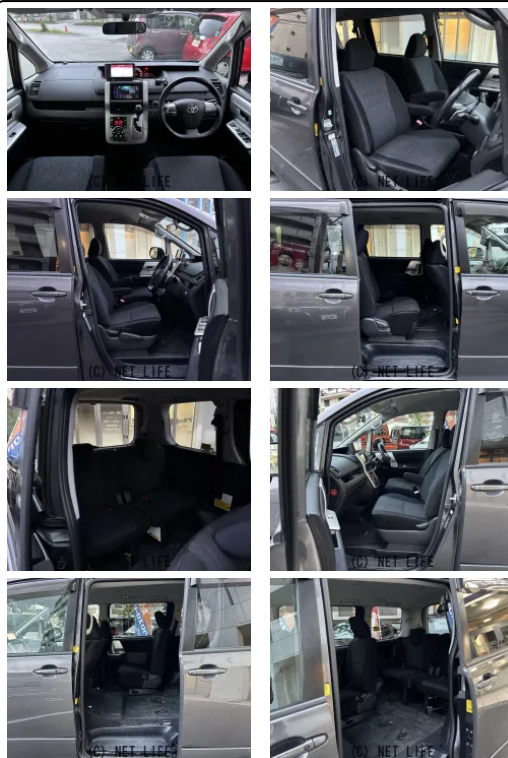

ウェルキャブ車/車いす仕様車 スロープタイプ タイプ1 車いす1脚仕様/ディスプレイオーディオ/Bluetooth/CD/DVD/バックカメラ/プッシュスタート/パワースライドドア/HID/ETC

GARAGE ONE

車名	トヨタ ノア 2.0 Si ウェルキャブ スロープタイプ1 車いす1脚...		
本体価格(消費税込) 支払総額(税込)	116万円 (129万円)		
年式	2011年 (H23)		
走行距離	5.0万 km		
保証	保証付・12ヶ月・距離無制限		
法定整備	法定整備含		
色	グレー		
車検	車検整備付	修復歴	無
リサイクル	リ済込	駆動方式	2WD
燃料	ガソリン	ミッション	MTモード付CVTイン...
ハンドル	右	乗車定員	7名
ドア	5D	車台番号	653

装備・内装・外装・安全装備

パワーステアリング・パワーウィンドウ・エアコン・オートライト・HID・ETC・ウインカーミラー・フォグランプ・電格ミラー・キーレス・スマートキー・プッシュスタート・三列シート・カメラ(バック)・スライドドア(両側(片側のみ電動))・アルミホイール(16)・ABS・エアバック(運転席/助手席)・

装備備考

●パワーステアリング●パワーウィンドウ●エアコン●ETC●キーレス●ABS●運転席エアバッグ●助手席エアバッグ●運転手用福祉車両●CD●バックカメラ●HID●フォグランプ●ウインカ...