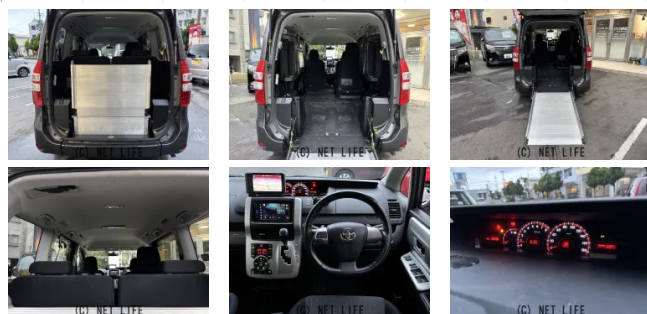

ウェルキャブ車/車いす仕様車 スロープタイプ タイプ1 車いす1脚仕様/ディスプレイオーディオ/Bluetooth/CD/DVD/バックカメラ/プッシュスタート/パワースライドドア/HID/ETC

GARAGE ONE

車名	トヨタ ノア 2.0 Si ウェルキャブ スロープタイプ1 車いす1脚...		
本体価格(消費税込) 支払総額(税込)	116万円 (129万円)		
年式	2011年 (H23)		
走行距離	5.0万 km		
保証	保証付・12ヶ月・距離無制限		
法定整備	法定整備含		
色	グレー		
車検	車検整備付	修復歴	無
リサイクル	リ済込	駆動方式	2WD
燃料	ガソリン	ミッション	MTモード付CVTイン...
ハンドル	右	乗車定員	7名
ドア	5D	車台番号	653

装備・内装・外装・安全装備

パワーステアリング・パワーウィンドウ・エアコン・オートライト・HID・ETC・ウインカーミラー・フォグランプ・電格ミラー・キーレス・スマートキー・プッシュスタート・三列シート・カメラ(バック)・スライドドア(両側(片側のみ電動))・アルミホイール(16)・ABS・エアバック(運転席/助手席)・

装備備考

●パワーステアリング●パワーウィンドウ●エアコン●ETC●キーレス●ABS●運転席エアバッグ●助手席エアバッグ●運転手用福祉車両●CD●バックカメラ●HID●フォグランプ●ウインカ...