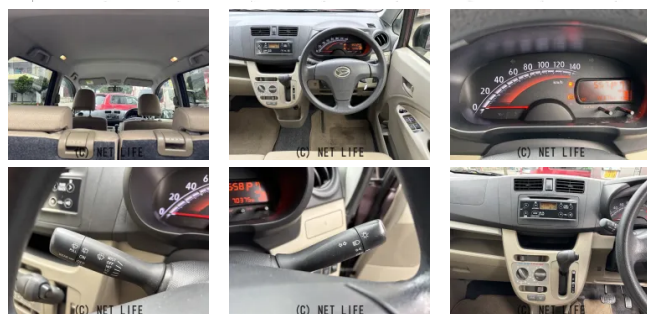

純正CD/AUX/キーレス/エコアイドル/スマートアシスト/電動格納ミラー/レ
ベライザー

GARAGE ONE

車名	ダイハツ ムーヴ 660 L SA		
本体価格(消費税込) 支払総額(税込)	26万円 (29万円)		
年式	2012年 (H24)		
走行距離	7.0万 km		
保証	保証無		
法定整備	法定整備無		
色	シルキーマールークリスタルメタリック		
車検	検R9/12	修復歴	無
リサイクル	リ済込	駆動方式	2WD
燃料	ガソリン	ミッション	CVTインパネ
ハンドル	右	乗車定員	4名
ドア	5D	車台番号	009

装備・内装・外装・安全装備

パワーステアリング・パワーウィンドウ・エアコン・電格ミラー・キーレス・ABS・
エアバック(運転席/助手席)・

装備備考

●パワーステアリング●パワーウィンドウ●エアコン●キーレス●
ABS●運転席エアバッグ●助手席エアバッグ●CD●電格ミラー

GARAGE ONEのお問い合わせ

050-8889-0011

※お問合せの際は、「クロスロード」を見た！とお伝えください。

更新日 04月24日 20:10