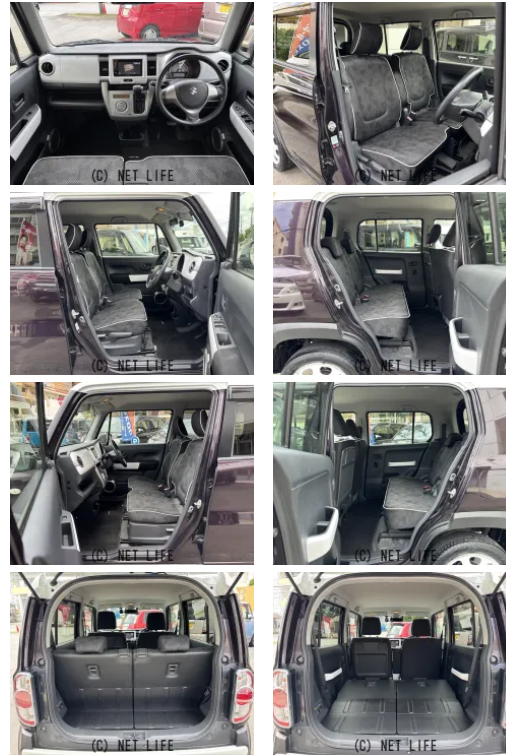

社外ナビ/ワンセグTV/CD/DVD/AUX/USB/シートヒーター/スマートキー/アイドリングストップ/プッシュスタート/ETC/電動格納ミラー

GARAGE ONE

車名	スズキ ハスラー 660 G		
本体価格(消費税込) 支払総額(税込)	53万円 (57万円)		
年式	2017年 (H29)		
走行距離	12.8万 km		
保証	保証付・12ヶ月・距離無制限		
法定整備	法定整備含		
色	パープルII		
車検	車検整備付	修復歴	無
リサイクル	リ済込	駆動方式	2WD
燃料	ガソリン	ミッション	CVTインパネ
ハンドル	右	乗車定員	4名
ドア	5D	車台番号	960

装備・内装・外装・安全装備

パワーステアリング・パワーウィンドウ・エアコン・ETC・電格ミラー・キーレス・スマートキー・TV(ワンセグ)・シートヒーター・ABS・エアバック(運転席/助手席)・

装備備考

●パワーステアリング●パワーウィンドウ●エアコン●キーレス●  
ABS●運転席エアバッグ●助手席エアバッグ●ETC●電格ミラ  
ー●スマートキー●CD●DVD再生●USB入力端子●ワンセグ...

GARAGE ONEのお問い合わせ