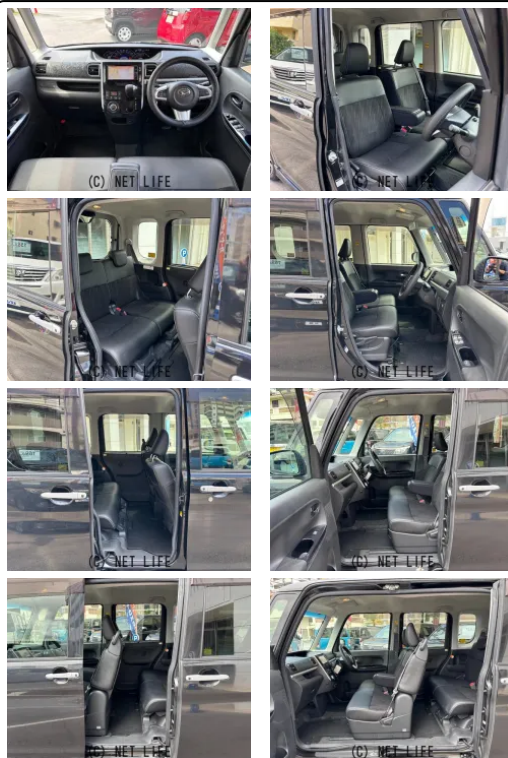

ターボ車/純正ナビ/フルセグTV/Bluetooth/CD/DVD/両側パワー  
 スライドドア/パノラマモニター/バックカメラ/シートヒーター/ステアリングスイ  
 ッチ/オートライト/LEDヘッドライト

GARAGE ONE

GARAGE ONEのお問い合わせ

**050-8889-0011**

※お問合せの際は、「クロスロード」を見た！とお伝えください。

更新日 05月20日 18:14

<https://www.o-cross.net/car/daihatsu/S006/078499-1260519-N0002/>

**GARAGE ONE**  
 沖縄県北谷町北谷2-6-2

営業時間: 10:00~20:00

定休日: 無し

車名	ダイハツ タント 660 カスタム RS トッ プエディション リミテッド ...		
本体価格(消費税込) 支払総額(税込)	<b>99万円 (102万円)</b>		
年式	2019年 (R1)		
走行距離	7.2万 km		
保証	保証無		
法定整備	法定整備無		
色	ブラックメタリック		
車検	検R10/2	修復歴	無
リサイクル	リ済込	駆動方式	2WD
燃料	ガソリン	ミッション	CVTインパネ
ハンドル	右	乗車定員	4名
ドア	5D	車台番号	699