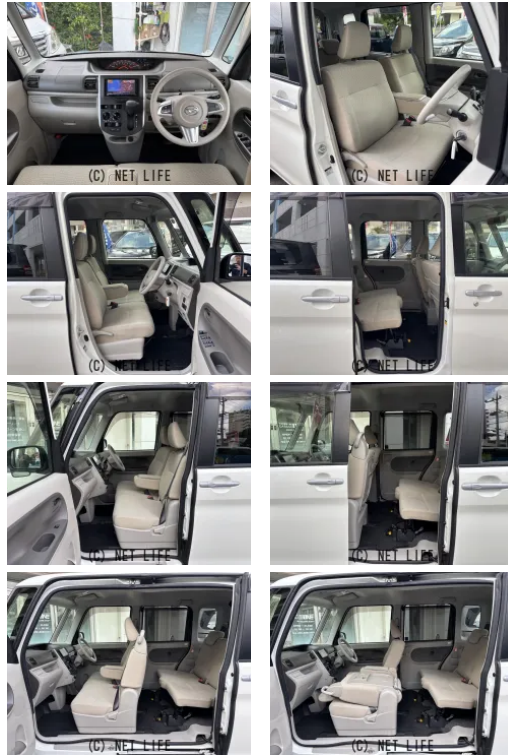

福祉車両/スローパー/社外ナビ/ワンセグTV/Bluetooth/CD/DVD
 /USB/バックカメラ/キーレス/ETC/ステアリングスイッチ/電動格納ミラー
 /アイドリングストップ/レベライザー

GARAGE ONE

車名	ダイハツ タント 660 フレンドシップ スロ ーパー L		
本体価格(消費税込) 支払総額(税込)	71万円 (74万円)		
年式	2017年 (H29)		
走行距離	7.1万 km		
保証	保証無		
法定整備	法定整備無		
色	パールホワイトIII		
車検	検R8/11	修復歴	無
リサイクル	リ済込	駆動方式	2WD
燃料	ガソリン	ミッション	CVTインパネ
ハンドル	右	乗車定員	4名
ドア	5D	車台番号	198

装備・内装・外装・安全装備

パワーステアリング・パワーウィンドウ・エアコン・ETC・電格ミラー・キーレス・
 TV(ワンセグ)・ナビ(SD ナビ他)・カメラ(バック)・スライドドア(両側手動)・ABS・
 エアバック(運転席/助手席)・

装備備考

●パワーステアリング●パワーウィンドウ●エアコン●キーレス●
 ABS●運転席エアバッグ●助手席エアバッグ●CD●バックカメ
 ラ●ETC●電格ミラー●車椅子仕様福祉車両●DVD再生●US...