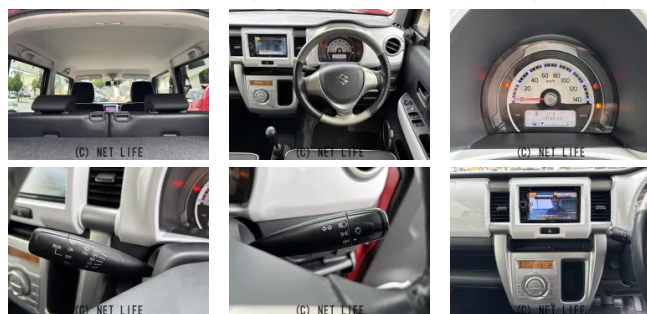

5速MT/ディスプレイオーディオ/社外ツィーター/電動格納ミラー/シートヒーター  
 -/アイドリングストップ/レバライザー

GARAGE ONE

GARAGE ONEのお問い合わせ

050-8889-0011

※お問合せの際は、「クロスロード」を見た！とお伝えください。

更新日 05月28日 18:13

<https://www.o-cross.net/car/suzuki/S050/078499-1260528-N0001/>

車名	スズキ ハスラー 660 G		
本体価格(消費税込) 支払総額(税込)	56万円 (59万円)		
年式	2014年 (H26)		
走行距離	8.9万 km		
保証	保証無		
法定整備	法定整備含		
色	フェニックスレッドPブラック2トーンルー フ		
車検	検R9/4	修復歴	有
リサイクル	リ済込	駆動方式	2WD
燃料	ガソリン	ミッション	5MTフロア
ハンドル	右	乗車定員	4名
ドア	5D	車台番号	059

装備・内装・外装・安全装備

パワーステアリング・パワーウィンドウ・エアコン・電格ミラー・キーレス・  
 TV(ワンセグ)・シートヒーター・ABS・エアバック(運転席/助手席)・

装備備考

●パワーステアリング●パワーウィンドウ●エアコン●キーレス●  
 ABS●運転席エアバッグ●助手席エアバッグ●ワンセグTV●シ  
 ートヒーター●電格ミラー

GARAGE ONE  
 沖縄県北谷町北谷2-6-2

営業時間: 10:00~20:00