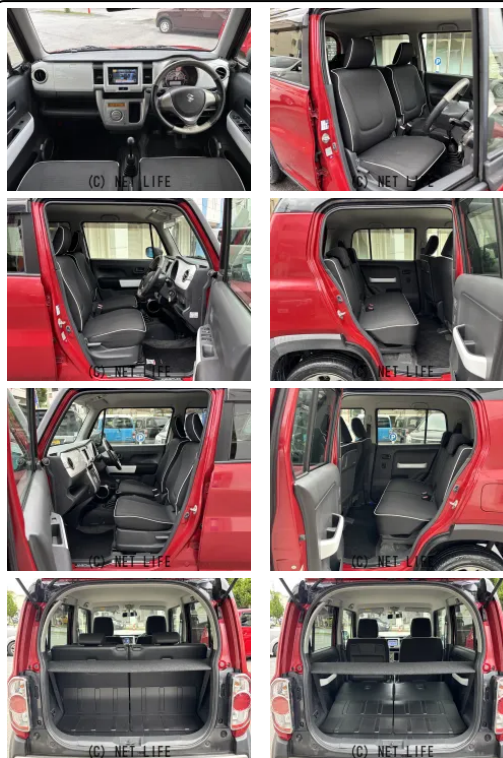

5速MT/ディスプレイオーディオ/社外ツィーター/電動格納ミラー/シートヒーター  
 -/アイドリングストップ/レバライザー

GARAGE ONE

GARAGE ONEのお問い合わせ

050-8889-0011

※お問合せの際は、「クロスロード」を見た！とお伝えください。

更新日 05月28日 18:13

<https://www.o-cross.net/car/suzuki/S050/078499-1260528-N0001/>

車名	スズキ ハスラー 660 G		
本体価格(消費税込) 支払総額(税込)	56万円 (59万円)		
年式	2014年 (H26)		
走行距離	8.9万 km		
保証	保証無		
法定整備	法定整備含		
色	フェニックスレッドPブラック2トーンルー フ		
車検	検R9/4	修復歴	有
リサイクル	リ済込	駆動方式	2WD
燃料	ガソリン	ミッション	5MTフロア
ハンドル	右	乗車定員	4名
ドア	5D	車台番号	059

装備・内装・外装・安全装備

パワーステアリング・パワーウィンドウ・エアコン・電格ミラー・キーレス・  
 TV(ワンセグ)・シートヒーター・ABS・エアバック(運転席/助手席)・

装備備考

●パワーステアリング●パワーウィンドウ●エアコン●キーレス●  
 ABS●運転席エアバッグ●助手席エアバッグ●ワンセグTV●シ  
 ートヒーター●電格ミラー

GARAGE ONE  
 沖縄県北谷町北谷2-6-2

営業時間: 10:00~20:00