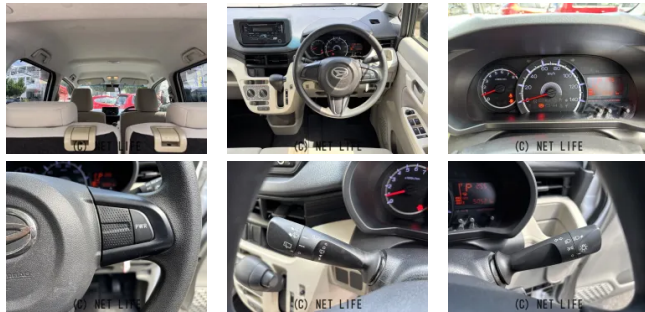

純正CD/AUX/スマートアシストIII/アイドリングストップ/キーレス/電動格納
ミラー/レブライザー

GARAGE ONE

車名	ダイハツ ムーヴ 660 L SAIII		
本体価格(消費税込) 支払総額(税込)	60万円 (63万円)		
年式	2021年 (R3)		
走行距離	5.0万 km		
保証	保証無		
法定整備	法定整備無		
色	シャイニングホワイトパール		
車検	検R10/2	修復歴	有
リサイクル	リ済込	駆動方式	2WD
燃料	ガソリン	ミッション	CVTインパネ
ハンドル	右	乗車定員	4名
ドア	5D	車台番号	675

装備・内装・外装・安全装備

パワーステアリング・パワーウィンドウ・エアコン・電格ミラー・キーレス・ABS・
エアバック(運転席/助手席)・

装備備考

●パワーステアリング●パワーウィンドウ●エアコン●キーレス●
ABS●運転席エアバッグ●助手席エアバッグ●電格ミラー●CD

GARAGE ONEのお問い合わせ

050-8889-0011

※お問合せの際は、「クロスロード」を見た！とお伝えください。

更新日 06月04日 16:19