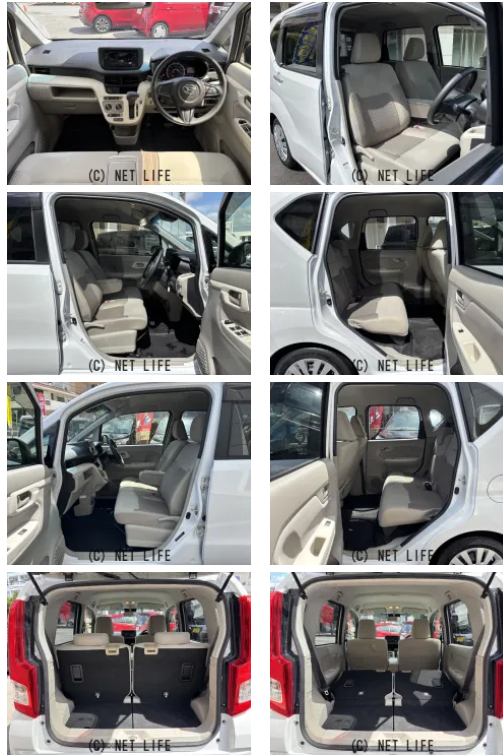

純正CD/AUX/スマートアシストIII/アイドリングストップ/キーレス/電動格納
ミラー/レブライザー

GARAGE ONE

車名	ダイハツ ムーヴ 660 L SAIII		
本体価格(消費税込) 支払総額(税込)	60万円 (63万円)		
年式	2021年 (R3)		
走行距離	5.0万 km		
保証	保証無		
法定整備	法定整備無		
色	シャイニングホワイトパール		
車検	検R10/2	修復歴	有
リサイクル	リ済込	駆動方式	2WD
燃料	ガソリン	ミッション	CVTインパネ
ハンドル	右	乗車定員	4名
ドア	5D	車台番号	675

装備・内装・外装・安全装備

パワーステアリング・パワーウィンドウ・エアコン・電格ミラー・キーレス・ABS・
エアバック(運転席/助手席)・

装備備考

●パワーステアリング●パワーウィンドウ●エアコン●キーレス●
ABS●運転席エアバッグ●助手席エアバッグ●電格ミラー●CD

GARAGE ONEのお問い合わせ

050-8889-0011

※お問合せの際は、「クロスロード」を見た！とお伝えください。

更新日 06月04日 16:19