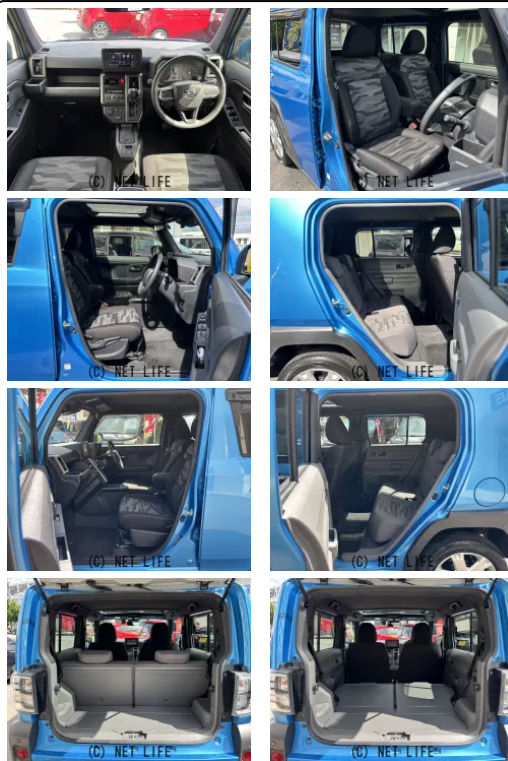

ガラスルーフ/スマホ連携ディスプレイオーディオ/Bluetooth/AUX/U
SB/バックカメラ/ルーフレール/オートライト/LEDヘッドライト/シートヒーター/置くだけ充電/ステアリングスイッチ

GARAGE ONE

車名	ダイハツ タフト 660 G クロム ベンチャ —		
本体価格(消費税込) 支払総額(税込)	144万円 (147万円)		
年式	2022年 (R4)		
走行距離	1.4万 km		
保証	保証無		
法定整備	法定整備無		
色	スプラッシュブルーメタリック		
車検	検R9/6	修復歴	無
リサイクル	リ済込	駆動方式	2WD
燃料	ガソリン	ミッション	CVTインパネ
ハンドル	右	乗車定員	4名
ドア	5D	車台番号	686

装備・内装・外装・安全装備

パワーステアリング・パワーウィンドウ・エアコン・オートライト・LEDライト・
フォグランプ・電格ミラー・キーレス・スマートキー・プッシュスタート・
シートヒーター・カメラ(バック)・アルミホイール(15)・サンルーフ・ABS・
エアバック(運転席/助手席)・

装備備考

●パワーステアリング●パワーウィンドウ●エアコン●キーレス●
ABS●運転席エアバッグ●助手席エアバッグ●バックカメラ●サ
ンルーフ●フォグランプ●LED ライト●電格ミラー●スマート...