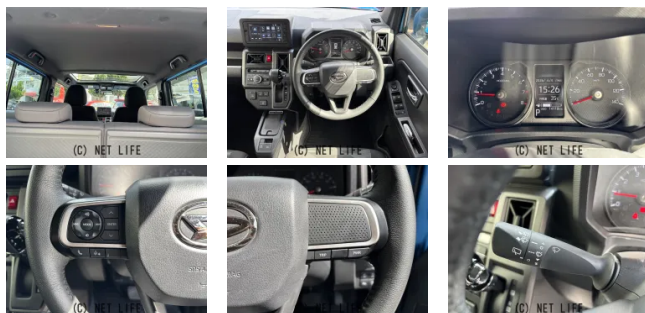

ガラスルーフ/スマホ連携ディスプレイオーディオ/Bluetooth/AUX/U
SB/バックカメラ/ルーフレール/オートライト/LEDヘッドライト/シートヒーター/置くだけ充電/ステアリングスイッチ

GARAGE ONE

車名	ダイハツ タフト 660 G クロム ベンチャ —		
本体価格(消費税込) 支払総額(税込)	144万円 (147万円)		
年式	2022年 (R4)		
走行距離	1.4万 km		
保証	保証無		
法定整備	法定整備無		
色	スプラッシュブルーメタリック		
車検	検R9/6	修復歴	無
リサイクル	リ済込	駆動方式	2WD
燃料	ガソリン	ミッション	CVTインパネ
ハンドル	右	乗車定員	4名
ドア	5D	車台番号	686

装備・内装・外装・安全装備

パワーステアリング・パワーウィンドウ・エアコン・オートライト・LEDライト・
フォグランプ・電格ミラー・キーレス・スマートキー・プッシュスタート・
シートヒーター・カメラ(バック)・アルミホイール(15)・サンルーフ・ABS・
エアバック(運転席/助手席)・

装備備考

●パワーステアリング●パワーウィンドウ●エアコン●キーレス●
ABS●運転席エアバッグ●助手席エアバッグ●バックカメラ●サ
ンルーフ●フォグランプ●LED ライト●電格ミラー●スマート...