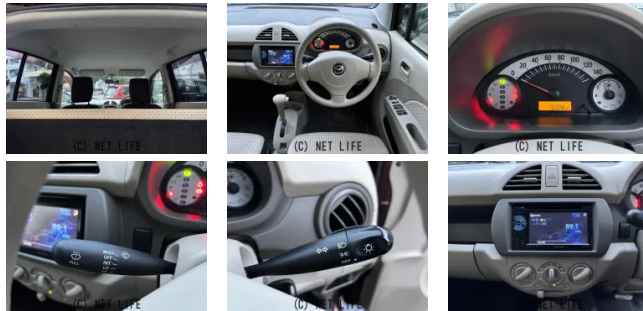

ディスプレイオーディオ/CD/DVD/AUX/USB/ETC/電動格納ミラー/
社外13インチAW/キーレス/レベライザー

GARAGE ONEのお問い合わせ

050-8889-0011

※お問合せの際は、「クロスロード」を見た！とお伝えください。

更新日 06月09日 15:22

<https://www.o-cross.net/car/mazda/S004/078499-1260606-N0001/>

車名	マツダ キャロル 660 GS		
本体価格(消費税込) 支払総額(税込)	24万円 (27万円)		
年式	2012年 (H24)		
走行距離	7.5万 km		
保証	保証無		
法定整備	法定整備無		
色	マルーンブラウンパール		
車検	検R9/1	修復歴	無
リサイクル	リ済込	駆動方式	2WD
燃料	ガソリン	ミッション	CVTフロア
ハンドル	右	乗車定員	4名
ドア	5D	車台番号	314

装備・内装・外装・安全装備

パワーステアリング・パワーウィンドウ・エアコン・ETC・電格ミラー・キーレス・
盗難防止装置・アルミホイール(13)・ABS・衝突安全ボディ・
エアバック(運転席/助手席)・

装備備考

●パワーステアリング●パワーウィンドウ●エアコン●キーレス●
ABS●運転席エアバッグ●助手席エアバッグ●CD●ETC●電
格ミラー●DVD再生●USB入力端子●純正アルミホイール13...

GARAGE ONE
沖縄県北谷町北谷2-6-2