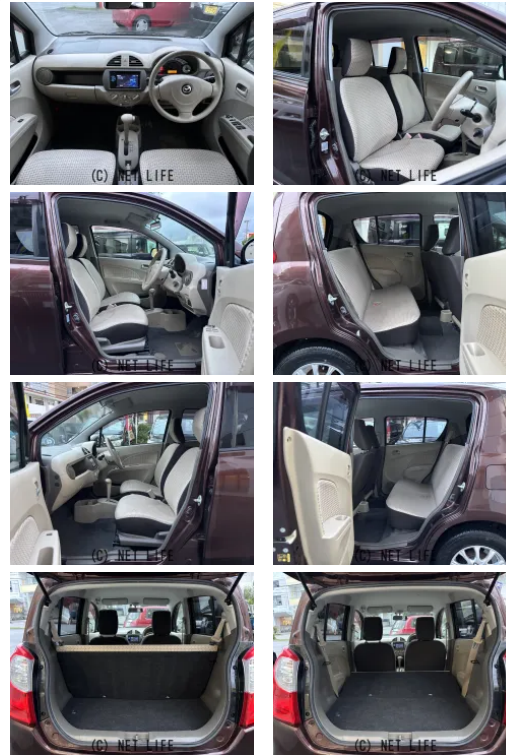

ディスプレイオーディオ/CD/DVD/AUX/USB/ETC/電動格納ミラー/
社外13インチAW/キーレス/レベライザー

GARAGE ONEのお問い合わせ

050-8889-0011

※お問合せの際は、「クロスロード」を見た！とお伝えください。

更新日 06月09日 15:22

<https://www.o-cross.net/car/mazda/S004/078499-1260606-N0001/>

車名	マツダ キャロル 660 GS		
本体価格(消費税込) 支払総額(税込)	24万円 (27万円)		
年式	2012年 (H24)		
走行距離	7.5万 km		
保証	保証無		
法定整備	法定整備無		
色	マルーンブラウンパール		
車検	検R9/1	修復歴	無
リサイクル	リ済込	駆動方式	2WD
燃料	ガソリン	ミッション	CVTフロア
ハンドル	右	乗車定員	4名
ドア	5D	車台番号	314

装備・内装・外装・安全装備

パワーステアリング・パワーウィンドウ・エアコン・ETC・電格ミラー・キーレス・
盗難防止装置・アルミホイール(13)・ABS・衝突安全ボディ・
エアバック(運転席/助手席)・

装備備考

●パワーステアリング●パワーウィンドウ●エアコン●キーレス●
ABS●運転席エアバッグ●助手席エアバッグ●CD●ETC●電
格ミラー●DVD再生●USB入力端子●純正アルミホイール13...

GARAGE ONE
沖縄県北谷町北谷2-6-2