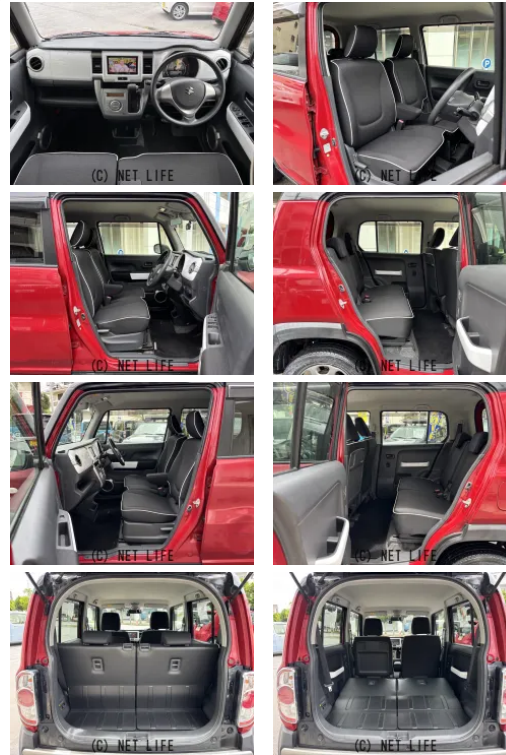

社外ナビ/フルセグTV/Bluetooth/バックカメラ/シートヒーター/電動
格納ミラー/プッシュスタート/スマートキー/レーダーブレーキ/レベライザー/ア
イドリングストップ

GARAGE ONE

GARAGE ONEのお問い合わせ

050-8889-0011

※お問合せの際は、「クロスロード」を見た！とお伝えください。

更新日 06月14日 14:23

<https://www.o-cross.net/car/suzuki/S050/078499-1260613-N0002/>

車名	スズキ ハスラー 660 G		
本体価格(消費税込) 支払総額(税込)	74万円 (77万円)		
年式	2015年 (H27)		
走行距離	6.7万 km		
保証	保証無		
法定整備	法定整備含		
色	フェニックスレッドPブラック2トーンルー フ		
車検	検R10/1	修復歴	無
リサイクル	リ済込	駆動方式	2WD
燃料	ガソリン	ミッション	CVTインパネ
ハンドル	右	乗車定員	4名
ドア	5D	車台番号	107