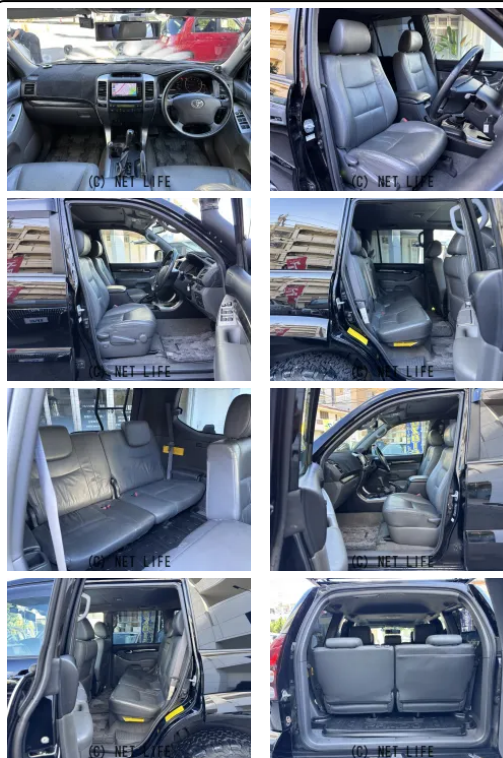

8人乗り/サンルーフ/レザーシート/社外ナビ/フルセグTV/Bluetooth
/CD/DVD/バックカメラ/ETC/エアインテーク/社外17インチAW/リア
ラダー/ルーフキャリア/LEDヘッドライト

GARAGE ONE

車名	トヨタ ランドクルーザープラド 4.0 TXリミテッド 4W D		
本体価格(消費税込) 支払総額(税込)	249万円 (265万円)		
年式	2007年 (H19)		
走行距離	9.1万 km		
保証	保証無		
法定整備	法定整備含		
色	ブラック		
車検	車検整備付	修復歴	無
リサイクル	リ済込	駆動方式	4WD
燃料	ガソリン	ミッション	5ATフロア
ハンドル	右	乗車定員	8名
ドア	5D	車台番号	053

装備・内装・外装・安全装備

パワーステアリング・パワーウィンドウ・エアコン・オートライト・LEDライト・
ETC・フォグランプ・電格ミラー・キーレス・TV(フルセグ)・ナビ(SD ナビ他)・
本革シート・三列シート・カメラ(バック)・アルミホイール(17)・サンルーフ・ABS
・エアバック(運転席/助手席)・

装備備考

●パワーステアリング●パワーウィンドウ●エアコン●キーレス●
ABS●運転席エアバッグ●助手席エアバッグ●CD●バックカメ
ラ●サンルーフ●LED ライト●フォグランプ●ETC●電格ミ...