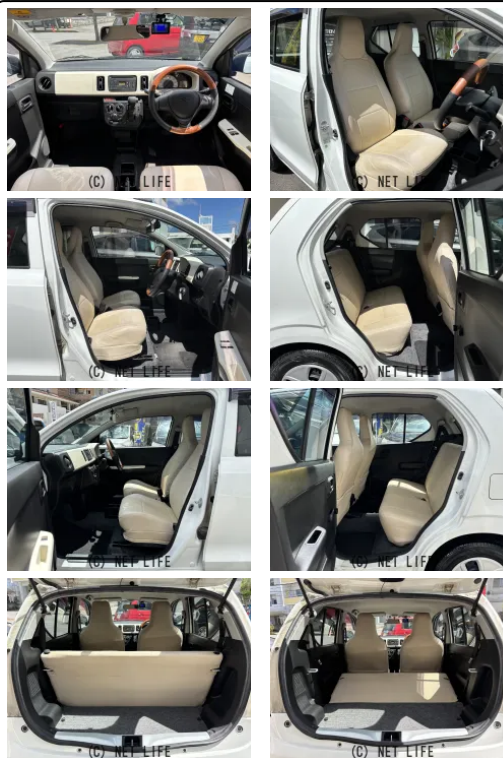

オートギヤシフト/純正CD/AUX/キーレスエントリー/ヘッドライトレベライザー/革調シートカバー

GARAGE ONE

車名	スズキ アルト 660 F オートギヤシフト		
本体価格(消費税込) 支払総額(税込)	23万円 (26万円)		
年式	2015年 (H27)		
走行距離	12.4万 km		
保証	保証無		
法定整備	法定整備含		
色	スペリアホワイト		
車検	検R9/2	修復歴	無
リサイクル	リ済込	駆動方式	2WD
燃料	ガソリン	ミッション	MTモード付5ATインパネ
ハンドル	右	乗車定員	4名
ドア	5D	車台番号	623

装備・内装・外装・安全装備

パワーステアリング・パワーウィンドウ・エアコン・キーレス・ABS・エアバック(運転席/助手席)・

装備備考

●パワーステアリング●パワーウィンドウ●エアコン●キーレス●ABS●運転席エアバッグ●助手席エアバッグ●CD

GARAGE ONEのお問い合わせ

050-8889-0011

※お問合せの際は、「クロスロード」を見た！とお伝えください。

更新日 06月22日 15:16