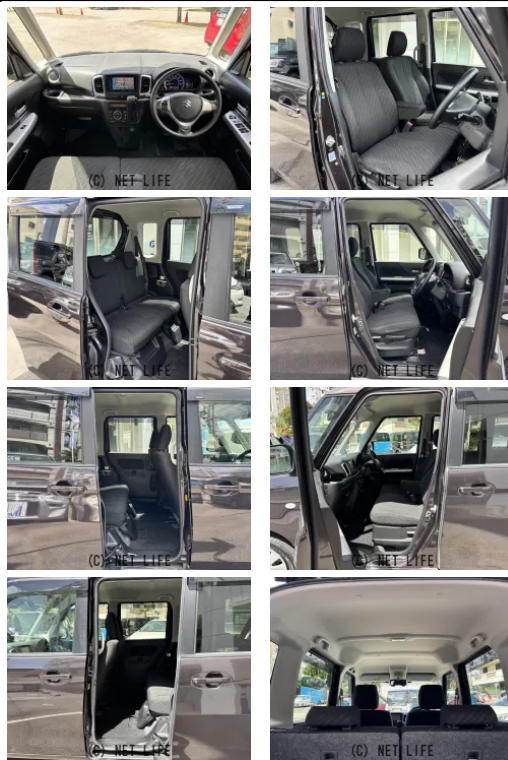

ディスプレイオーディオ/ワンセグTV/CD/DVD/パワースライドドア/シート
ヒーター/プッシュスタート/スマートキー/電動格納ミラー/アイドリングストップ
/レーダーブレーキ/レバライザー

GARAGE ONE

GARAGE ONEのお問い合わせ

050-8889-0011

※お問合せの際は、「クロスロード」を見た！とお伝えください。

更新日 06月25日 12:39

<https://www.o-cross.net/car/suzuki/S049/078499-1260625-N0001/>

車名	スズキ スペーシア 660 Gリミテッド		
本体価格(消費税込) 支払総額(税込)	54万円 (57万円)		
年式	2017年 (H29)		
走行距離	8.4万 km		
保証	保証無		
法定整備	法定整備無		
色	アーバンブラウンパールメタリック		
車検	検R8/12	修復歴	無
リサイクル	リ済込	駆動方式	2WD
燃料	ハイブリッド	ミッション	CVTインパネ
ハンドル	右	乗車定員	4名
ドア	5D	車台番号	822

装備・内装・外装・安全装備

パワーステアリング・パワーウィンドウ・エアコン・電格ミラー・キーレス・
スマートキー・プッシュスタート・TV(ワンセグ)・シートヒーター・
スライドドア(両側(片側のみ電動))・ABS・エアバック(運転席/助手席)・

装備備考

- パワーステアリング●パワーウィンドウ●エアコン●キーレス●
- ABS●運転席エアバッグ●助手席エアバッグ●CD●電格ミラー
- スマートキー●プッシュスタート●DVD再生●ワンセグTV●...