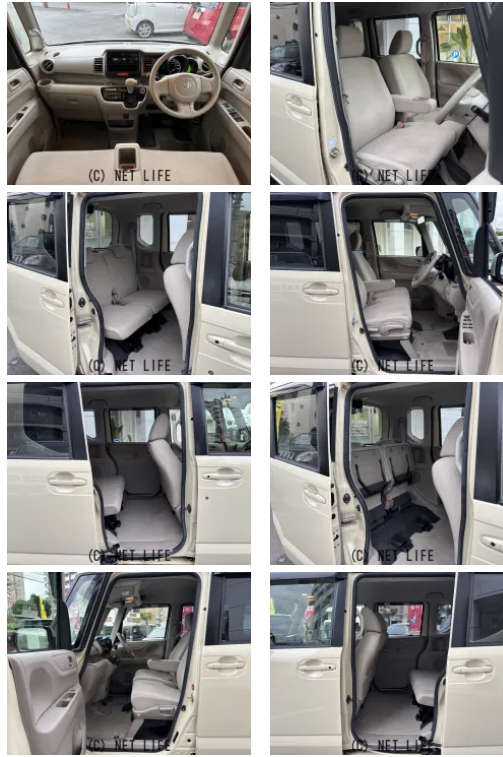

純正CD/AUX/スマートキー/プッシュスタート/レバライザー/電動格納ミラー  
/両側スライドドア

GARAGE ONE

車名	ホンダ N-BOX 660 G		
本体価格(消費税込) 支払総額(税込)	42万円 (46万円)		
年式	2015年 (H27)		
走行距離	10.9万 km		
保証	保証付・12ヶ月・距離無制限		
法定整備	法定整備含		
色	アイボリー		
車検	車検整備付	修復歴	無
リサイクル	リ済込	駆動方式	2WD
燃料	ガソリン	ミッション	CVTインパネ
ハンドル	右	乗車定員	4名
ドア	5D	車台番号	450

#### 装備・内装・外装・安全装備

パワーステアリング・パワーウィンドウ・エアコン・電格ミラー・キーレス・  
スマートキー・プッシュスタート・ABS・エアバック(運転席/助手席)・