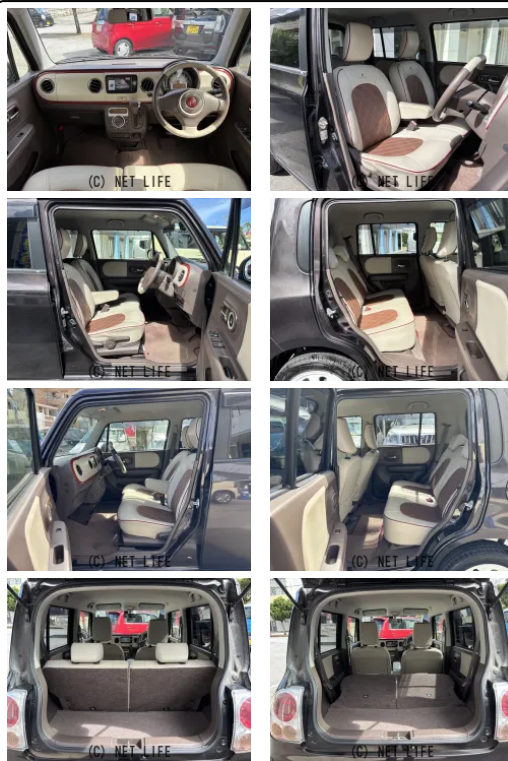

スマホ連携ナビ/ワンセグTV/Bluetooth/AUX/バックカメラ/革巻き  
ステアリング/オートライト/HIDヘッドライト/純正14インチAW/スマートキ  
ー/プッシュスタート/電動格納ミラー

**GARAGE ONE**

GARAGE ONEのお問い合わせ

**050-8889-0011**

※お問合せの際は、「クロスロード」を見た！とお伝えください。

更新日 06月29日 18:37

<https://www.o-cross.net/car/suzuki/S002/078499-1260629-N0001/>