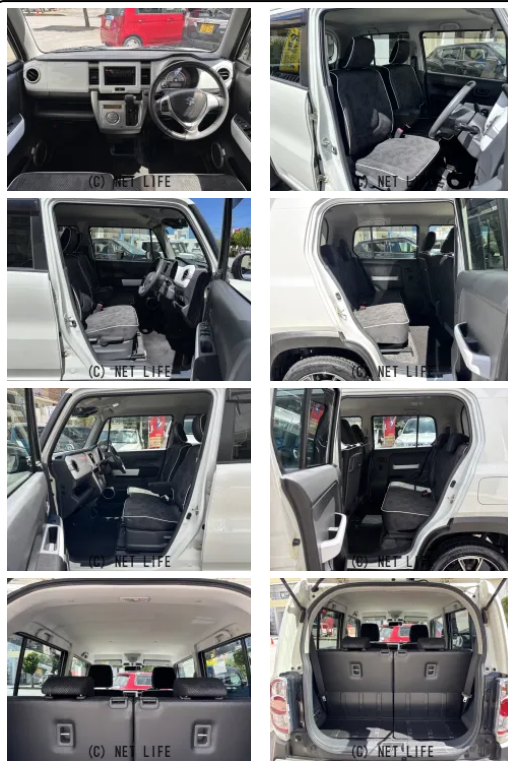

社外CD/AUX/USB/ステアリングスイッチ/革巻きステアリング/シートヒーター/社外15インチAW/ETC/電動格納ミラー/ウインカーミラー/オートライト/HID/フォグ/レーダーブレーキ

GARAGE ONE

車名	スズキ ハスラー 660 X		
本体価格(消費税込) 支払総額(税込)	65万円 (69万円)		
年式	2018年 (H30)		
走行距離	9.3万 km		
保証	保証付・12ヶ月・距離無制限		
法定整備	法定整備含		
色	パールホワイト		
車検	車検整備付	修復歴	有
リサイクル	リ済込	駆動方式	2WD
燃料	ハイブリッド	ミッション	CVTインパネ
ハンドル	右	乗車定員	4名
ドア	5D	車台番号	127

装備・内装・外装・安全装備

パワーステアリング・パワーウィンドウ・エアコン・オートライト・HID・ETC・ウインカーミラー・フォグランプ・電格ミラー・キーレス・スマートキー・プッシュスタート・シートヒーター・アルミホイール(15)・ABS・エアバック(運転席/助手席)・

装備備考

●パワーステアリング●パワーウィンドウ●エアコン●キーレス●ABS●運転席エアバッグ●助手席エアバッグ●HID●フォグランプ●ETC●ウインカーミラー●電格ミラー●スマートキー●プ...