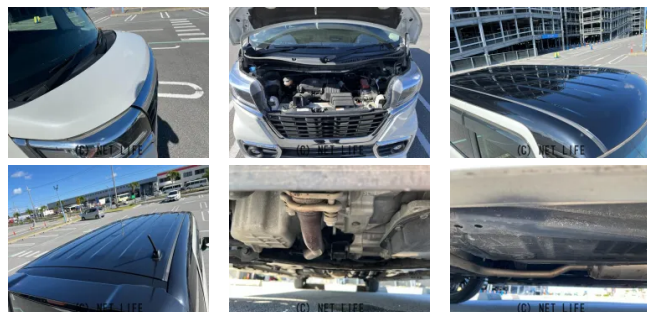

●MOTA DIRECTだから提供できるこの価格！流通の中間コストを大幅に削減出来るから、安く買える！

ネット限定車
 現車確認の際は
必ずお電話の上
 お越しください
☎0120-991-939
 MOTA DIRECT 沖縄

車名	スズキ スペーシア 660 カスタム ハイブリッド XS		
本体価格(消費税込) 支払総額(税込)	110万円 (121.5万円)		
年式	2018年 (H30)		
走行距離	5.2万 km		
保証	保証付・1ヶ月・距離無制限		
法定整備	法定整備無		
色	ピュアホワイトP ブラック2トーンルーフ		
車検	検R9/3	修復歴	有
リサイクル	リ済込	駆動方式	2WD
燃料	ハイブリッド	ミッション	CVTインパネ
ハンドル	右	乗車定員	4名
ドア	5D	車台番号	336

装備・内装・外装・安全装備

パワーステアリング・パワーウィンドウ・エアコン・キーレス・スマートキー・盗難防止装置・ドライブレコーダー・フルフラットシート・ベンチシート・シートヒーター・カメラ(バック)・スライドドア(両側電動)・ABS・横滑り防止装置・衝突被害軽減ブレーキ・衝突安全ボディ・アイドリングストップ・エアバック(運転席/助手席/サイド)・

装備備考

●物件No,1798 ●パワーステアリング●パワーウィンドウ
 ●エアコン●キーレス●ABS●運転席エアバッグ●助手席エアバッグ●サイドエアバッグ●バックカメラ●両側電動●ドライブレコ...