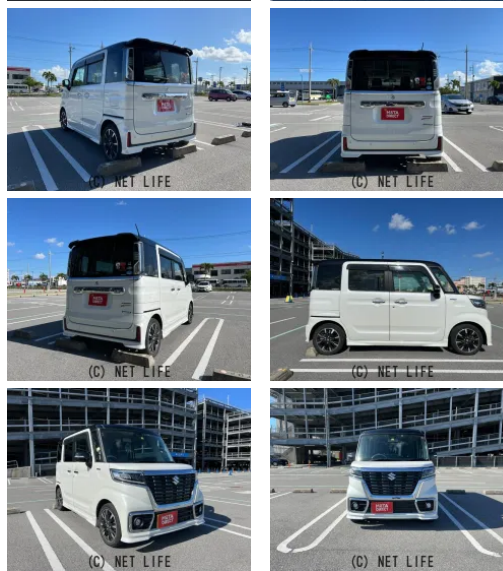

●MOTA DIRECTだから提供できるこの価格！流通の中間コストを大幅に削減出来るから、安く買える！

ネット限定車
 現車確認の際は
必ずお電話の上
 お越しください
☎0120-991-939
 MOTA DIRECT 沖縄

車名	スズキ スペーシア 660 カスタム ハイブリッド XS		
本体価格(消費税込) 支払総額(税込)	110万円 (121.5万円)		
年式	2018年 (H30)		
走行距離	5.2万 km		
保証	保証付・1ヶ月・距離無制限		
法定整備	法定整備無		
色	ピュアホワイトP ブラック2トーンルーフ		
車検	検R9/3	修復歴	有
リサイクル	リ済込	駆動方式	2WD
燃料	ハイブリッド	ミッション	CVTインパネ
ハンドル	右	乗車定員	4名
ドア	5D	車台番号	336