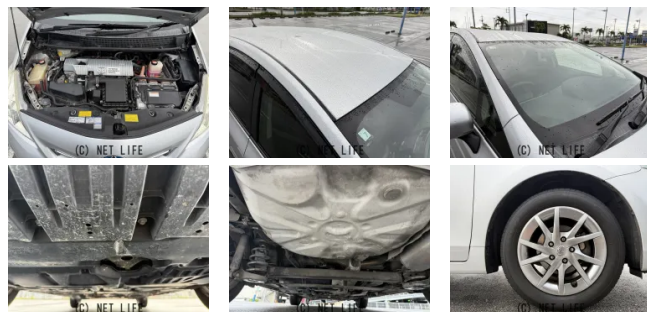

●MOTA DIRECTだから提供できるこの価格！流通の中間コストを大幅に削減出来るから、安く買える！

車名	トヨタ プリウスα 1.8 G チューン ブラック		
本体価格(消費税込) 支払総額(税込)	<b>60万円 (69.3万円)</b>		
年式	2014年 (H26)		
走行距離	17.0100万 km		
保証	保証無		
法定整備	法定整備含		
色	シルバーメタリック		
車検	車検整備付	修復歴	無
リサイクル	リ済込	駆動方式	2WD
燃料	ハイブリッド	ミッション	CVTインパネ
ハンドル	右	乗車定員	5名
ドア	5D	車台番号	076

#### 装備・内装・外装・安全装備

パワーステアリング・パワーウィンドウ・エアコン・ETC・電格ミラー・キーレス・スマートキー・キーフリースタート・プッシュスタート・盗難防止装置・TV(フルセグ)・ナビ(HDDナビ)・フルフラットシート・カメラ(バック)・ABS・横滑り防止装置・アイドリングストップ・エアバック(運転席/助手席/サイド)・