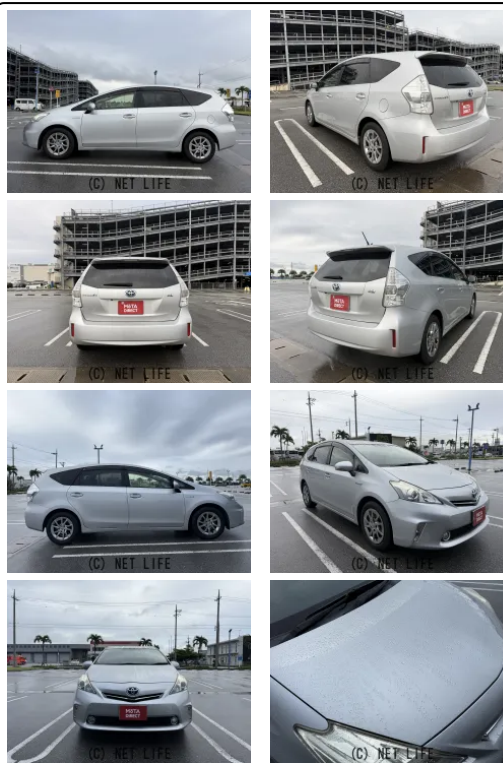

●MOTA DIRECTだから提供できるこの価格！流通の中間コストを大幅に削減出来るから、安く買える！

車名	トヨタ プリウスα 1.8 G チューン ブラック		
本体価格(消費税込) 支払総額(税込)	<b>60万円 (69.3万円)</b>		
年式	2014年 (H26)		
走行距離	17.0100万 km		
保証	保証無		
法定整備	法定整備含		
色	シルバーメタリック		
車検	車検整備付	修復歴	無
リサイクル	リ済込	駆動方式	2WD
燃料	ハイブリッド	ミッション	CVTインパネ
ハンドル	右	乗車定員	5名
ドア	5D	車台番号	076

#### 装備備考

●物件2371●パワーステアリング●パワーウィンドウ●エアコン●キーレス●ABS●運転席エアバッグ●助手席エアバッグ●サイドエアバッグ●CD●バックカメラ●HDD ナビ●ETC●ス...

MOTA DIRECT 沖縄のお問い合わせ

**050-3159-7247**

※お問合せの際は、「クロスロード」を見た！とお伝えください。

更新日 06月16日 18:47

<https://www.o-cross.net/car/toyota/S220/078533-1250526-N0003/>