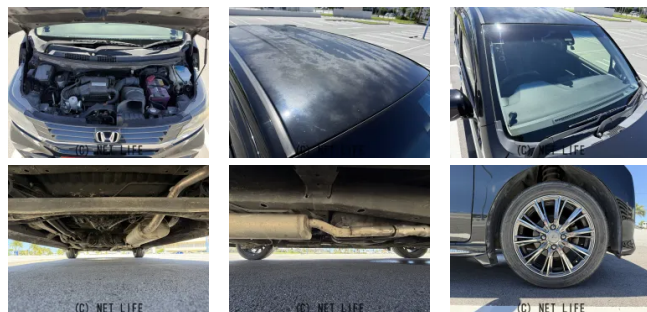

●MOTA DIRECTだから提供できるこの価格！流通の中間コストを大幅に削減出来るから、安く買える！

車名	ホンダ N-WGN 660 カスタムG ターボパッケージ		
本体価格(消費税込) 支払総額(税込)	40万円 (49.3万円)		
年式	2014年 (H26)		
走行距離	12.5万 km		
保証	保証付・1ヶ月・1千km		
法定整備	法定整備無		
色	スマートブラック		
車検	検R10/4	修復歴	無
リサイクル	リ済込	駆動方式	2WD
燃料	ガソリン	ミッション	MTモード付CVTインパネ
ハンドル	右	乗車定員	4名
ドア	5D	車台番号	966

装備・内装・外装・安全装備

パワーステアリング・パワーウィンドウ・エアコン・オートライト・HID・ETC・ウインカーミラー・電格ミラー・キーレス・スマートキー・キーフリースタート・プッシュスタート・集中ドアロック・盗難防止装置・TV(フルセグ)・ナビ(SDナビ他)・ベンチシート・アルミホイール(15)・ABS・横滑り防止装置・衝突被害軽減ブレーキ・クルーズコントロール・エアバック(運転席/助手席/サイド)・