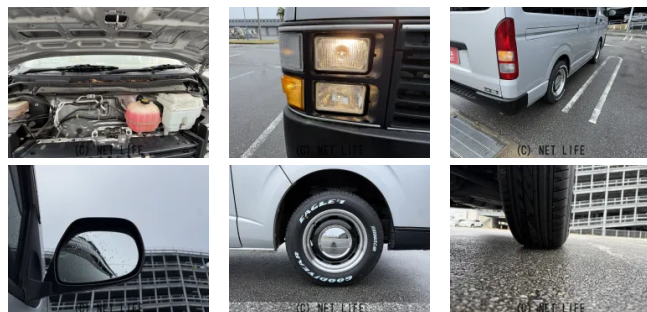

●MOTA DIRECTだから提供できるこの価格！流通の中間コストを大幅に削減出来るから、安く買える！●令和7年の特選車になります！●個人売買対象車両！

車名	トヨタ レジアスエース 2.0 スーパーGL ロング ボディ		
本体価格(消費税込) 支払総額(税込)	229.8万円 (241.3万円)		
年式	2006年 (H18)		
走行距離	8万 km		
保証	保証無		
法定整備	法定整備含		
色	シルバー		
車検	検R8/9	修復歴	無
リサイクル	リ済込	駆動方式	2WD
燃料	ガソリン	ミッション	4ATインパネ
ハンドル	右	乗車定員	5名
ドア	5D	車台番号	732

装備・内装・外装・安全装備

パワーステアリング・パワーウィンドウ・エアコン・Wエアコン・オートライト・ETC・電格ミラー・キーレス・ナビ(CDナビ)・カメラ(バック)・スライドドア(両側手動)・ABS・エアバック(運転席)・

装備備考

物件NO3236●パワーステアリング●パワーウィンドウ●エアコン●キーレス●ABS●運転席エアバッグ●商用車・バン●CD●バックカメラ●CD ナビ●W エアコン●ETC●電格ミラー...