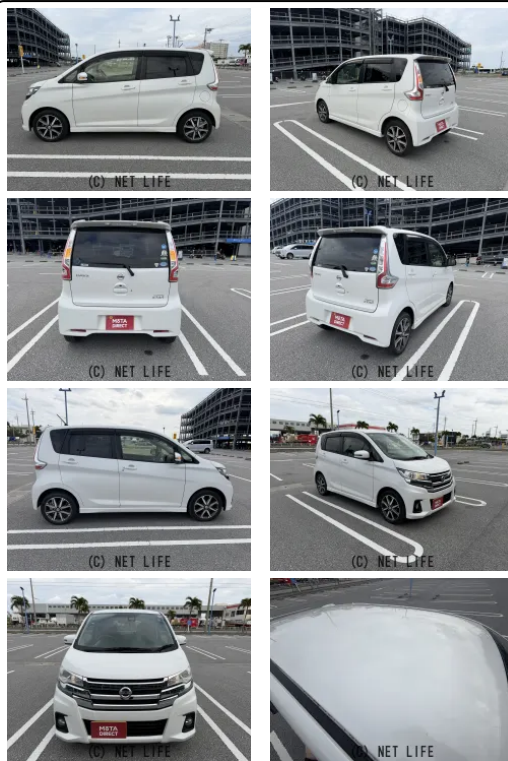

●MOTA DIRECTだから提供できるこの価格！流通の中間コストを大幅に削減出来るから、安く買える！●令和7年の特選車になります！●個人売買対象車両！

車名	日産 デイズ 660 ハイウェイスターG		
本体価格(消費税込) 支払総額(税込)	65万円 (74.3万円)		
年式	2017年 (H29)		
走行距離	4.7万 km		
保証	保証付・1ヶ月・1千km		
法定整備	法定整備含		
色	ホワイト		
車検	検R8/11	修復歴	無
リサイクル	リ済込	駆動方式	2WD
燃料	ガソリン	ミッション	CVTインパネ
ハンドル	右	乗車定員	4名
ドア	5D	車台番号	395