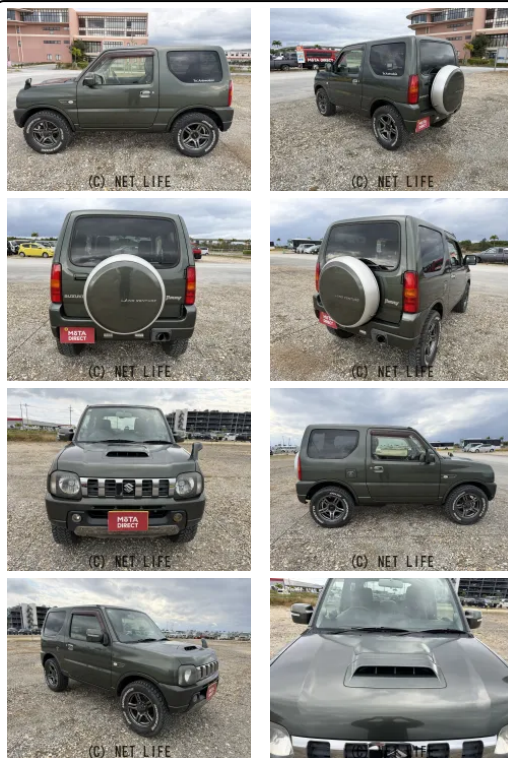

●MOTA DIRECTだから提供できるこの価格！流通の中間コストを大幅に削減出来るから、安く買える！●令和7年の特選車になります！●個人売買対象車両！

車名	スズキ ジムニー 660 ランドベンチャー 4WD		
本体価格(消費税込) 支払総額(税込)	<b>88万円 (97.3万円)</b>		
年式	2015年 (H27)		
走行距離	12万 km		
保証	保証付・1ヶ月・1千km		
法定整備	法定整備無		
色	グリーン		
車検	検R9/6	修復歴	無
リサイクル	リ済込	駆動方式	4WD
燃料	ガソリン	ミッション	5MTフロア
ハンドル	右	乗車定員	4名
ドア	3D	車台番号	184

#### 装備・内装・外装・安全装備

パワーステアリング・パワーウィンドウ・エアコン・キーレス・本革シート・エアバック(運転席/助手席)・

#### 装備備考

- 物件NO.3368●パワーステアリング●パワーウィンドウ●
- エアコン●キーレス●運転席エアバッグ●助手席エアバッグ●CD
- ミュージック接続可●本革シート●アルミホイール

MOTA DIRECT沖縄のお問い合わせ

**050-3159-7247**

※お問合せの際は、「クロスロード」を見た！とお伝えください。

更新日 05月27日 20:23

<https://www.o-cross.net/car/suzuki/S010/078533-1260201-N0002/>