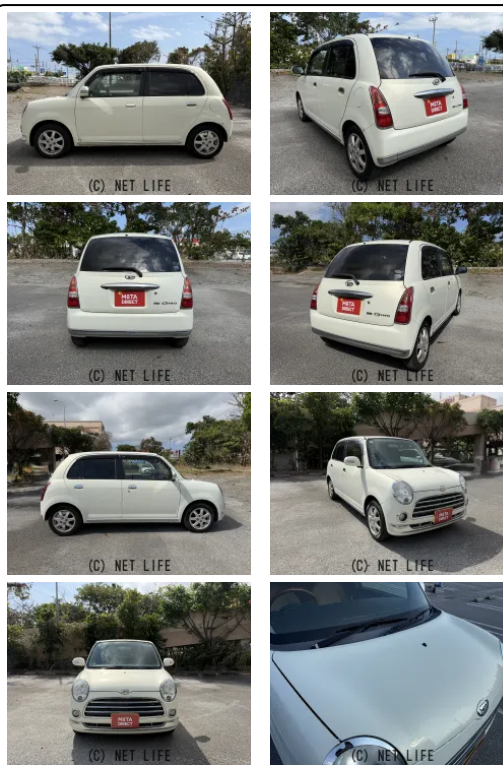

●MOTA DIRECTだから提供できるこの価格！流通の中間コストを大幅に削減出来るから、安く買える！

車名	ダイハツ ミラジーノ 660 プレミアムX		
本体価格(消費税込) 支払総額(税込)	35万円 (44.3万円)		
年式	2007年 (H19)		
走行距離	10.4万 km		
保証	保証無		
法定整備	法定整備無		
色	ホワイト		
車検	検R10/2	修復歴	無
リサイクル	リ済込	駆動方式	2WD
燃料	ガソリン	ミッション	4ATフロア
ハンドル	右	乗車定員	4名
ドア	5D	車台番号	713

装備・内装・外装・安全装備

パワーステアリング・パワーウィンドウ・エアコン・ウインカーミラー・電格ミラー
・キーレス・集中ドアロック・アルミホイール(14)・ABS・
エアバッグ(運転席/助手席)・

装備備考

●物件NO2951 BK1127 ●パワーステアリング●パワ
ーウィンドウ●エアコン●キーレス●ABS●運転席エアバッグ●
助手席エアバッグ●CD●ウインカーミラー●電格ミラー●集中ド...

MOTA ダイレクト沖縄のお問い合わせ