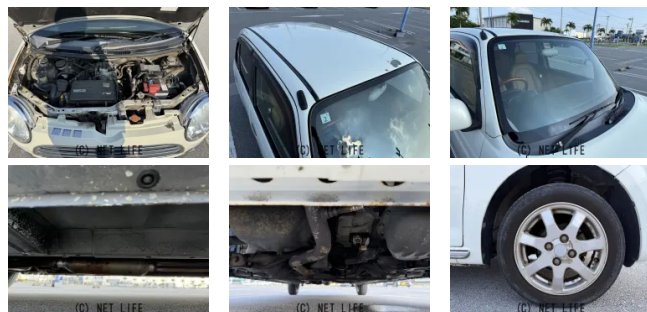

●MOTA DIRECTだから提供できるこの価格！流通の中間コストを大幅に削減出来るから、安く買える！

車名	ダイハツ ミラジーノ 660 プレミアムX		
本体価格(消費税込) 支払総額(税込)	35万円 (44.3万円)		
年式	2007年 (H19)		
走行距離	10.4万 km		
保証	保証無		
法定整備	法定整備無		
色	ホワイト		
車検	検R10/2	修復歴	無
リサイクル	リ済込	駆動方式	2WD
燃料	ガソリン	ミッション	4ATフロア
ハンドル	右	乗車定員	4名
ドア	5D	車台番号	713

装備・内装・外装・安全装備

パワーステアリング・パワーウィンドウ・エアコン・ウインカーミラー・電格ミラー
・キーレス・集中ドアロック・アルミホイール(14)・ABS・
エアバッグ(運転席/助手席)・

装備備考

●物件NO2951 BK1127 ●パワーステアリング●パワ
ーウィンドウ●エアコン●キーレス●ABS●運転席エアバッグ●
助手席エアバッグ●CD●ウインカーミラー●電格ミラー●集中ド...

MOTA ダイレクト沖縄のお問い合わせ