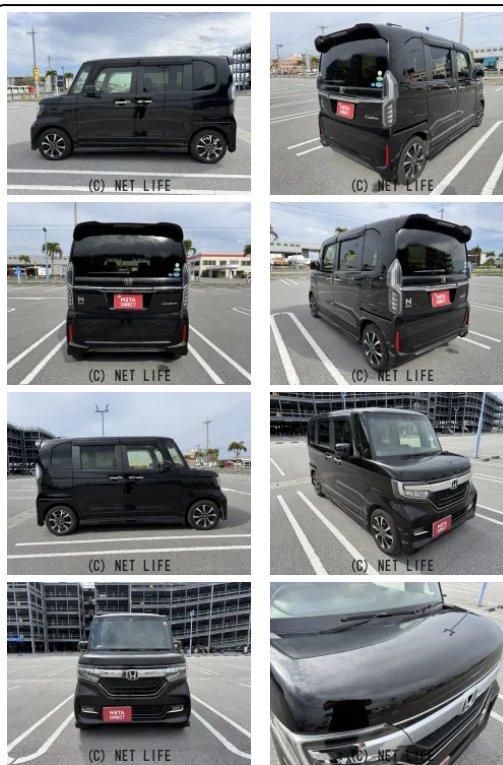

●MOTA DIRECTだから提供できるこの価格！流通の中間コストを大幅に削減出来るから、安く買える！

車名	ホンダ N-BOX 660 G L ホンダセンシング		
本体価格(消費税込) 支払総額(税込)	<b>110万円 (121.5万円)</b>		
年式	2018年 (H30)		
走行距離	3.3万 km		
保証	保証付・1ヶ月・1千km		
法定整備	法定整備無		
色	ブラック		
車検	検R9/8	修復歴	無
リサイクル	リ済込	駆動方式	2WD
燃料	ガソリン	ミッション	CVTインパネ
ハンドル	右	乗車定員	4名
ドア	5D	車台番号	598