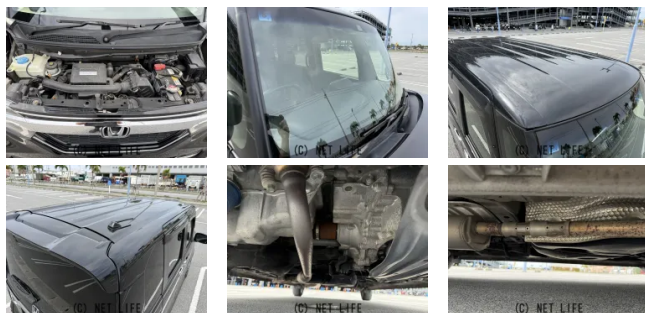

●MOTA DIRECTだから提供できるこの価格！流通の中間コストを大幅に削減出来るから、安く買える！

車名	ホンダ N-BOX 660 G L ホンダセンシング		
本体価格(消費税込) 支払総額(税込)	<b>110万円 (121.5万円)</b>		
年式	2018年 (H30)		
走行距離	3.3万 km		
保証	保証付・1ヶ月・1千km		
法定整備	法定整備無		
色	ブラック		
車検	検R9/8	修復歴	無
リサイクル	リ済込	駆動方式	2WD
燃料	ガソリン	ミッション	CVTインパネ
ハンドル	右	乗車定員	4名
ドア	5D	車台番号	598