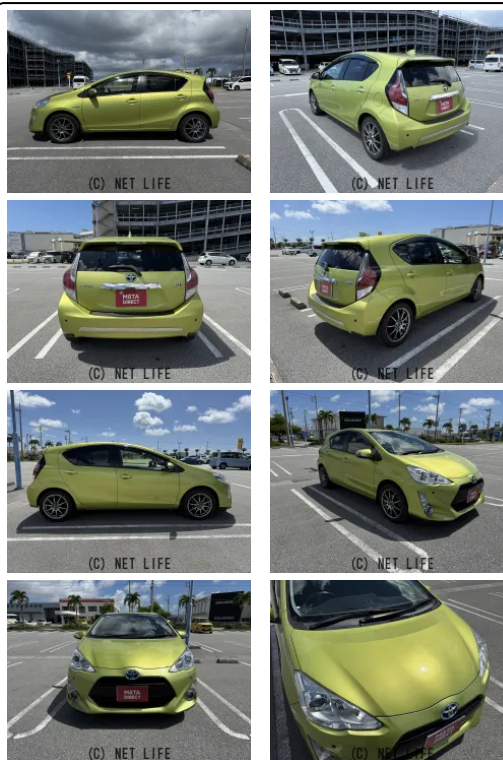

●MOTA DIRECTだから提供できるこの価格！流通の中間コストを大幅に削減出来るから、安く買える！

車名	トヨタ アクア 1.5 G		
本体価格(消費税込) 支払総額(税込)	70万円 (79.3万円)		
年式	2016年 (H28)		
走行距離	2.8万 km		
保証	保証付・1ヶ月・1千km		
法定整備	法定整備無		
色	グリーン		
車検	検R9/9	修復歴	有
リサイクル	リ済込	駆動方式	2WD
燃料	ハイブリッド	ミッション	CVTフロア
ハンドル	右	乗車定員	5名
ドア	5D	車台番号	928

装備備考

●物件NO2858 BK1194 ●パワーステアリング●パワ
ーウィンドウ●エアコン●キーレス●ABS●運転席エアバッグ●
助手席エアバッグ●CD●バックカメラ●電格ミラー● Fogラン...

MOTA DIRECT 沖縄のお問い合わせ

050-3159-7247

※お問合せの際は、「クロスロード」を見た！とお伝えください。

更新日 05月27日 20:23

<https://www.o-cross.net/car/toyota/S228/078533-1260228-N0001/>