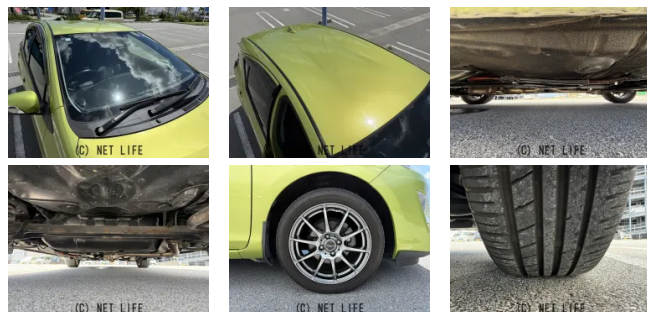

●MOTA DIRECTだから提供できるこの価格！流通の中間コストを大幅に削減出来るから、安く買える！

車名	トヨタ アクア 1.5 G		
本体価格(消費税込) 支払総額(税込)	70万円 (79.3万円)		
年式	2016年 (H28)		
走行距離	2.8万 km		
保証	保証付・1ヶ月・1千km		
法定整備	法定整備無		
色	グリーン		
車検	検R9/9	修復歴	有
リサイクル	リ済込	駆動方式	2WD
燃料	ハイブリッド	ミッション	CVTフロア
ハンドル	右	乗車定員	5名
ドア	5D	車台番号	928