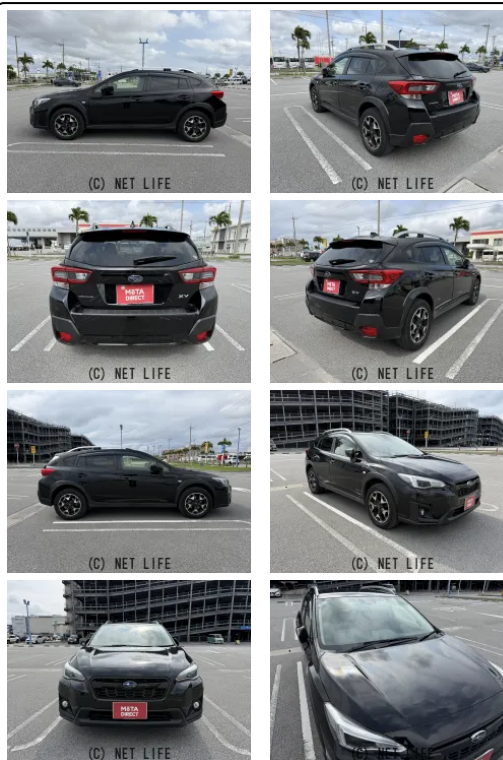

●MOTA DIRECTだから提供できるこの価格！流通の中間コストを大幅に削減出来るから、安く買える！

車名	スバル XV 1.6i-L アイサイト 4WD		
本体価格(消費税込) 支払総額(税込)	190万円 (201.5万円)		
年式	2020年 (R2)		
走行距離	8.8万 km		
保証	保証付・1ヶ月・1千km		
法定整備	法定整備無		
色	クリスタルブラック・シリカ		
車検	検R9/6	修復歴	無
リサイクル	リ済込	駆動方式	4WD
燃料	ガソリン	ミッション	MTモード付CVTフロア
ハンドル	右	乗車定員	5名
ドア	5D	車台番号	386