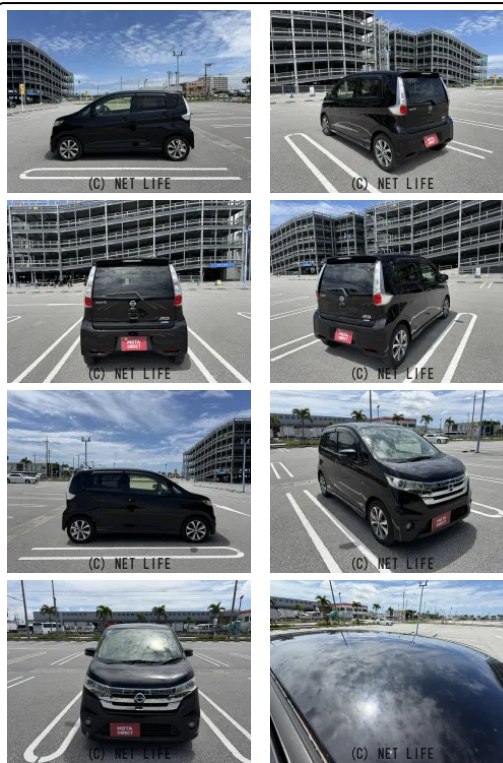

●MOTA DIRECTだから提供できるこの価格！流通の中間コストを大幅に削減出来るから、安く買える！

車名	日産 デイズ 660 ハイウェイスターG		
本体価格(消費税込) 支払総額(税込)	40万円 (49.3万円)		
年式	2013年 (H25)		
走行距離	12.1万 km		
保証	保証付・1ヶ月・1千km		
法定整備	法定整備含		
色	ブラック		
車検	検R10/6	修復歴	無
リサイクル	リ済込	駆動方式	2WD
燃料	ガソリン	ミッション	CVTインパネ
ハンドル	右	乗車定員	4名
ドア	5D	車台番号	588